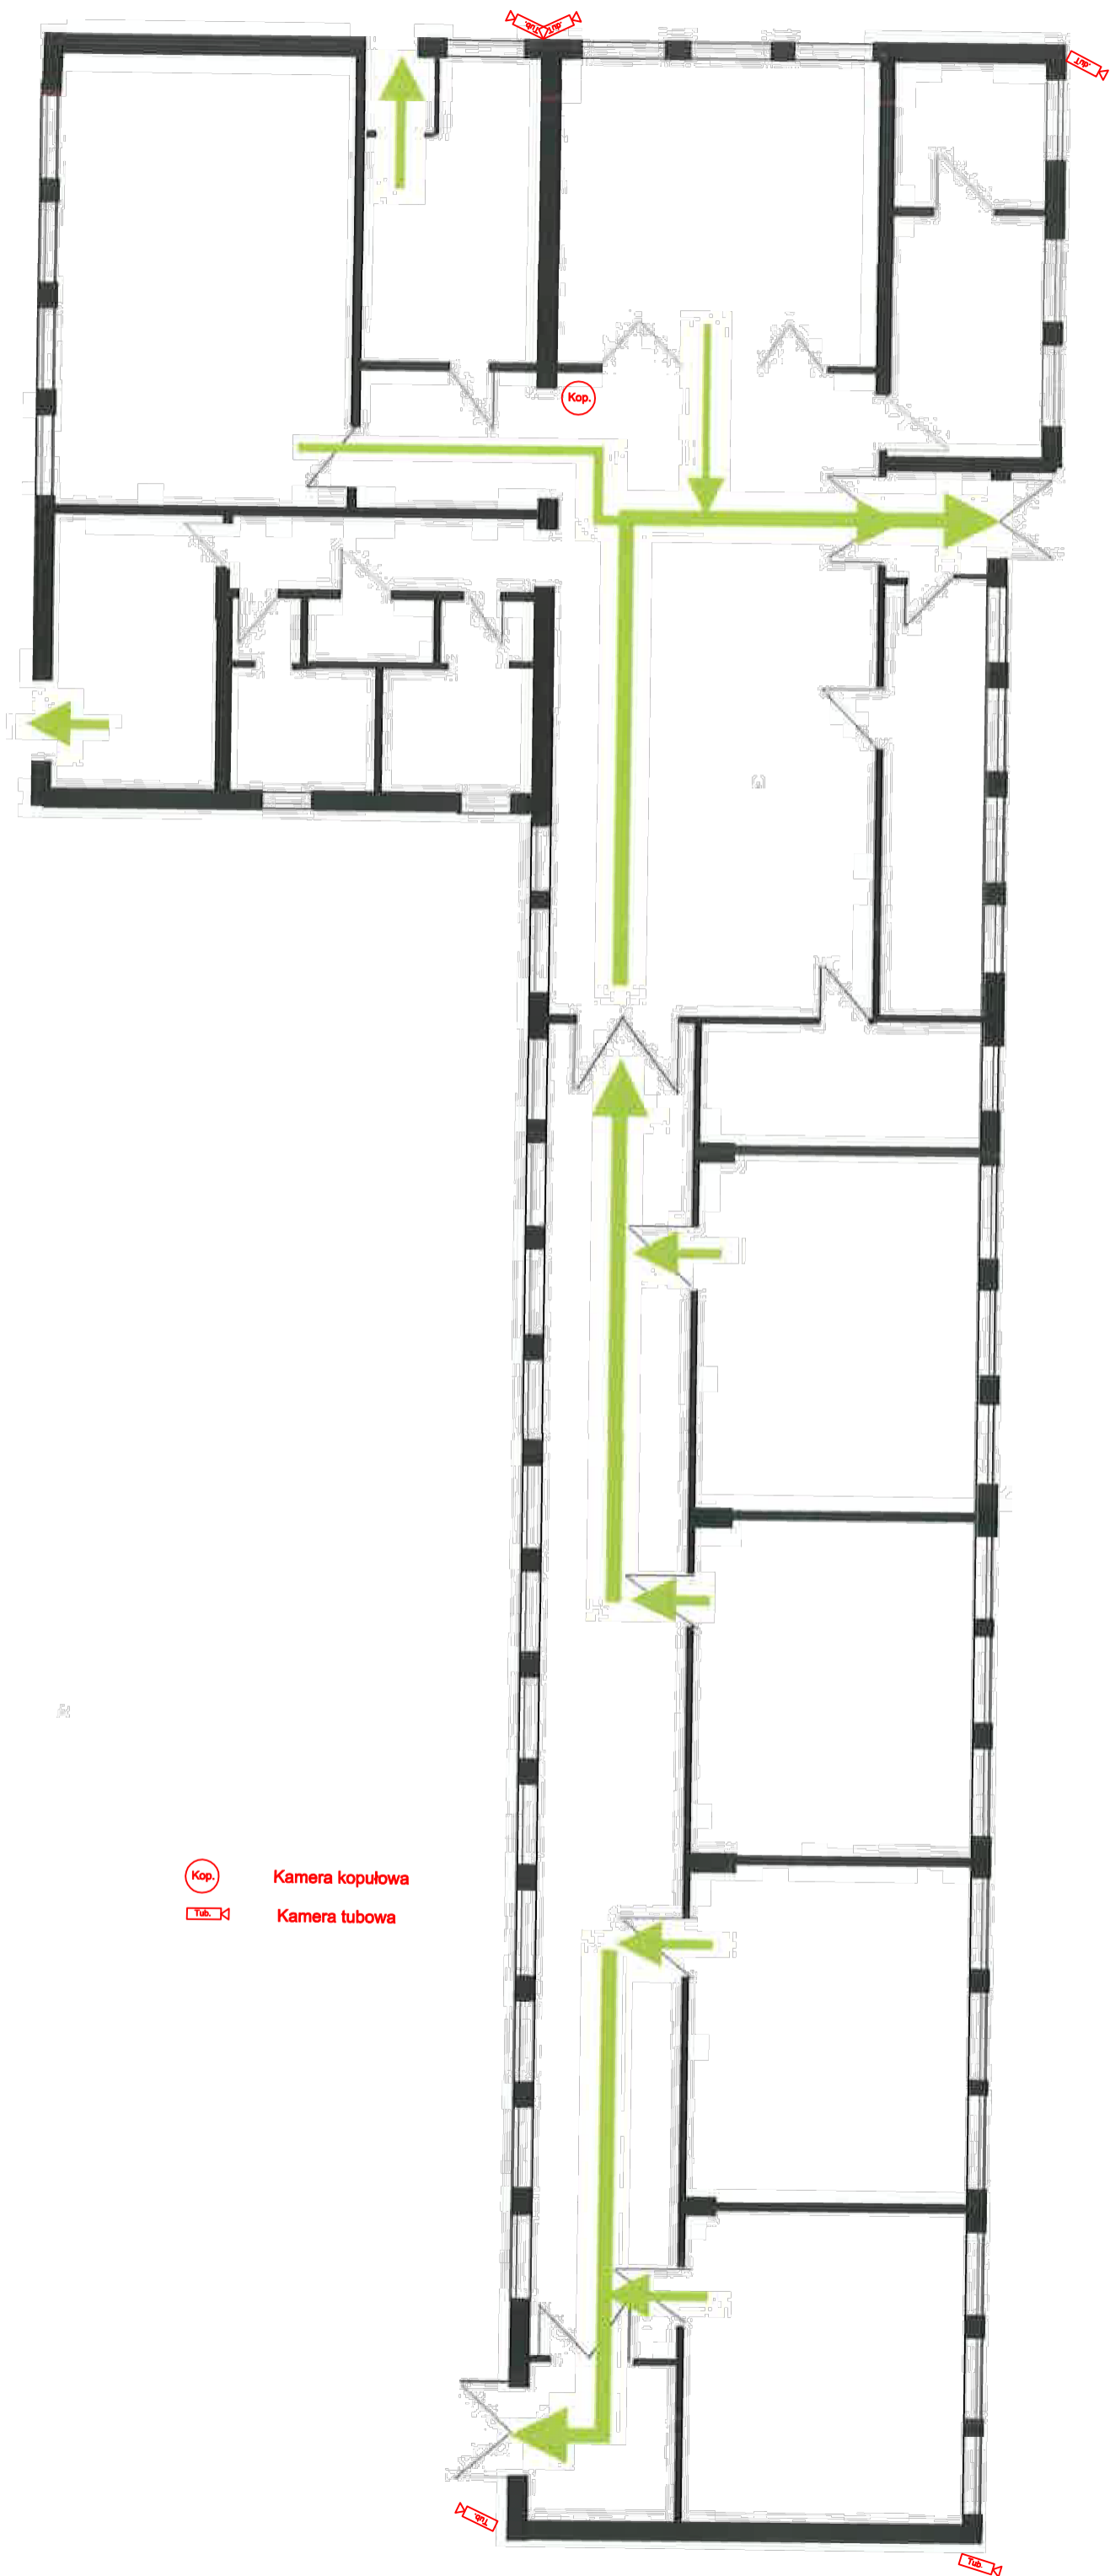

SCHEMAT ROZMIESZCZENIA POMIESZCZEŃ

NOWE SKRZYDŁO (PIĘTRO 2)

4.

SCHEMAT ROZMIESZCZENIA URZĄDZEŃ

Szkoła podstawowa w Ługach Wielkich, Ługi Wielkie 39, 08-106 Zbuczyn.

Kop. Kamera kopułowa
Tub. Kamera tubowa

5.

SCHEMAT ROZMIESZCZENIA URZĄDZEŃ

Szkoła podstawowa w Zbuczynie, ul. Jana Pawła II 3, 08-106 Zbuczyn.

Symbol	Opis	Wzrost	Przebieg	Wzrost	Przebieg
Kop	Kamera kopułowa	1,2m	1,2m	1,2m	1,2m
Tub	Kamera tubowa	1,2m	1,2m	1,2m	1,2m

Kop Kamera kopułowa
Tub Kamera tubowa

Symbol	Opis	Wzrost	Przebieg	Wzrost	Przebieg
Kop	Kamera kopułowa	1,2m	1,2m	1,2m	1,2m
Tub	Kamera tubowa	1,2m	1,2m	1,2m	1,2m

Symbol	Opis	Wzrost	Przebieg	Wzrost	Przebieg
Kop	Kamera kopułowa	1,2m	1,2m	1,2m	1,2m
Tub	Kamera tubowa	1,2m	1,2m	1,2m	1,2m

Symbol	Opis	Wzrost	Przebieg	Wzrost	Przebieg
Kop	Kamera kopułowa	1,2m	1,2m	1,2m	1,2m
Tub	Kamera tubowa	1,2m	1,2m	1,2m	1,2m

6.

SCHEMAT ROZMIESZCZENIA URZĄDZEŃ

Szkoła podstawowa w Dziewulach, Dziewule, ul. Kościelna 10, 08-106 Zbuczyn.