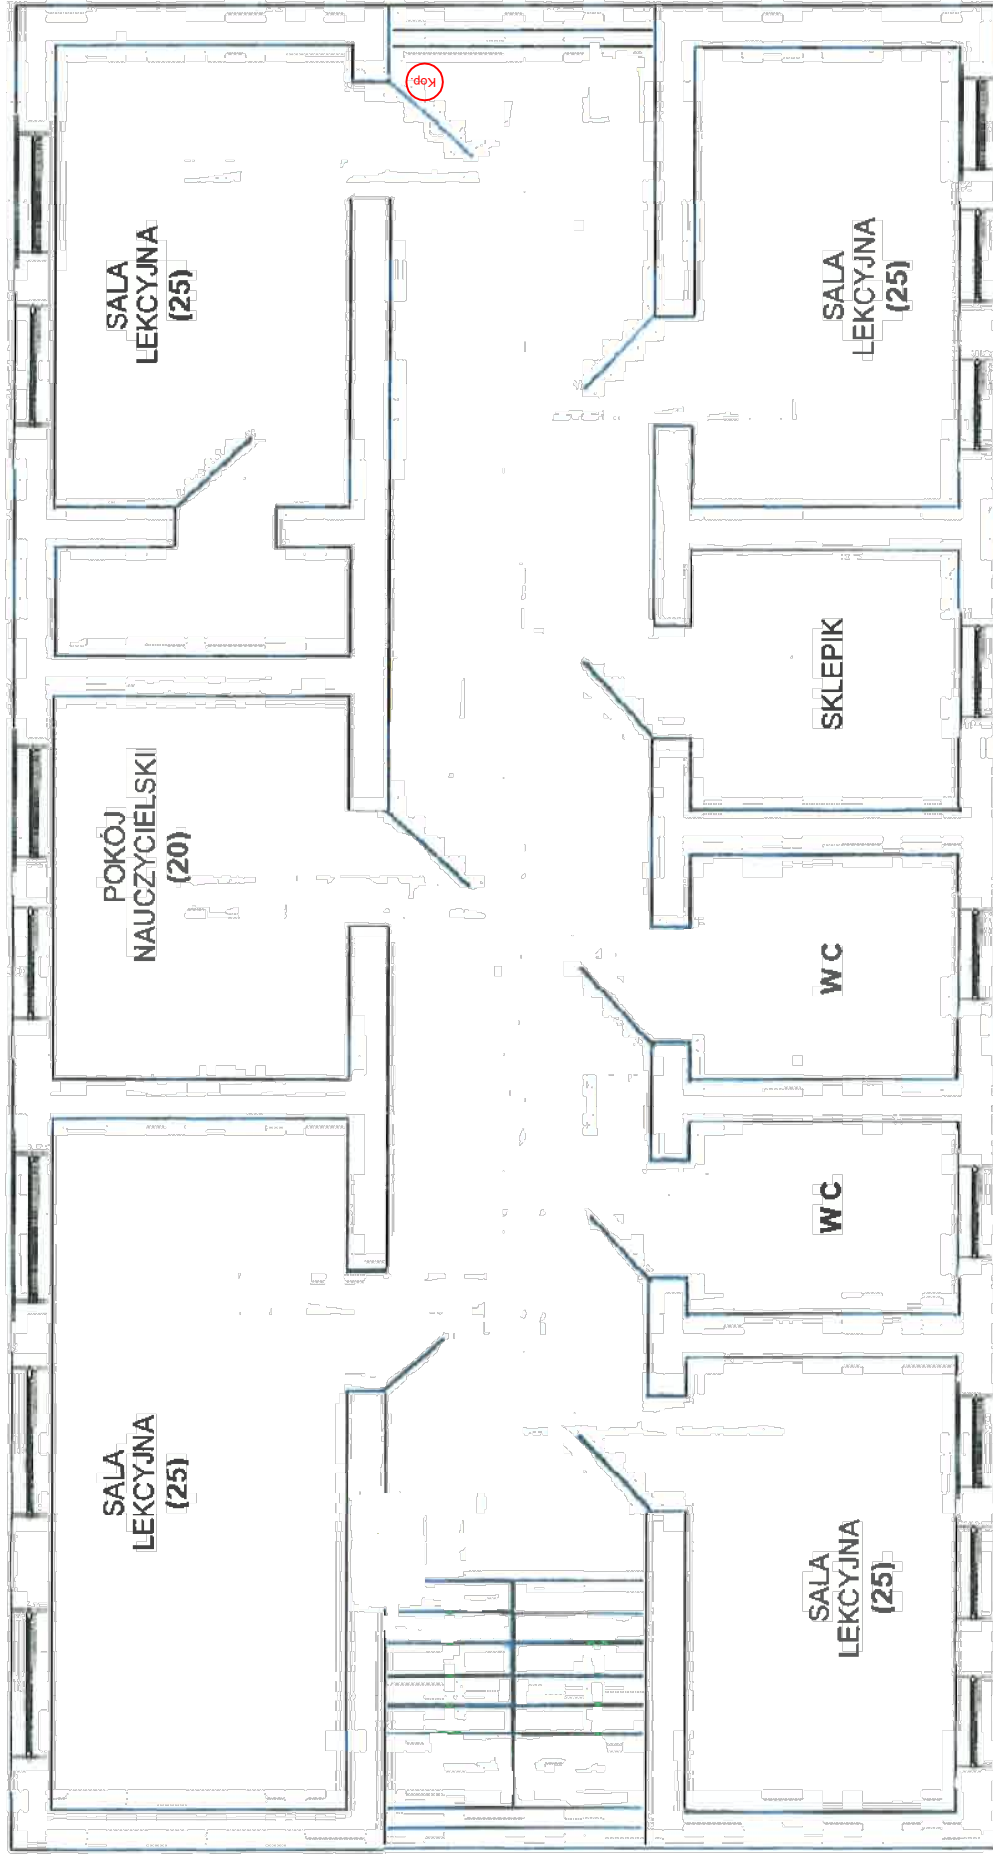

SCHEMAT ROZMIESZCZENIA URZĄDZEŃ

Szkoła podstawowa w Czuryłach, Cielemęc 44, 08-106 Zbuczyn.

CZURYLEY
RUTY PARTERU I PIERNA
SKALA 1:50

SCHEMAT SKŁOZY Z PODZIALEM NA SEKCJE

 Kamera kopułkowa
 Kamera tubowa

RUTY PARTERU
Skala 1:50

3.

SCHEMAT ROZMIESZCZENIA URZĄDZEŃ

Szkoła podstawowa w Krzesku - Królowa Niwa, Krzesk - Królowa Niwa 23, 08-111 Krzesk.

SCHEMAT ROZMIESZCZENIA POMIESZCZEŃ (PIĘTRO 1)

SCHEMAT ROZMIESZCZENIA POMIESZCZEN

NOWE SKRZYDŁO (PIĘTRO 1)

SCHEMAT ROZMIESZCZENIA POMIESZCZEŃ

NOWE SKRZYDŁO (PIĘTRO 2)

4.

SCHEMAT ROZMIESZCZENIA URZĄDZEŃ

Szkoła podstawowa w Ługach Wielkich, Ługi Wielkie 39, 08-106 Zbuczyn.

Kop. Kamera kopułowa
Tub. Kamera tubowa

5.