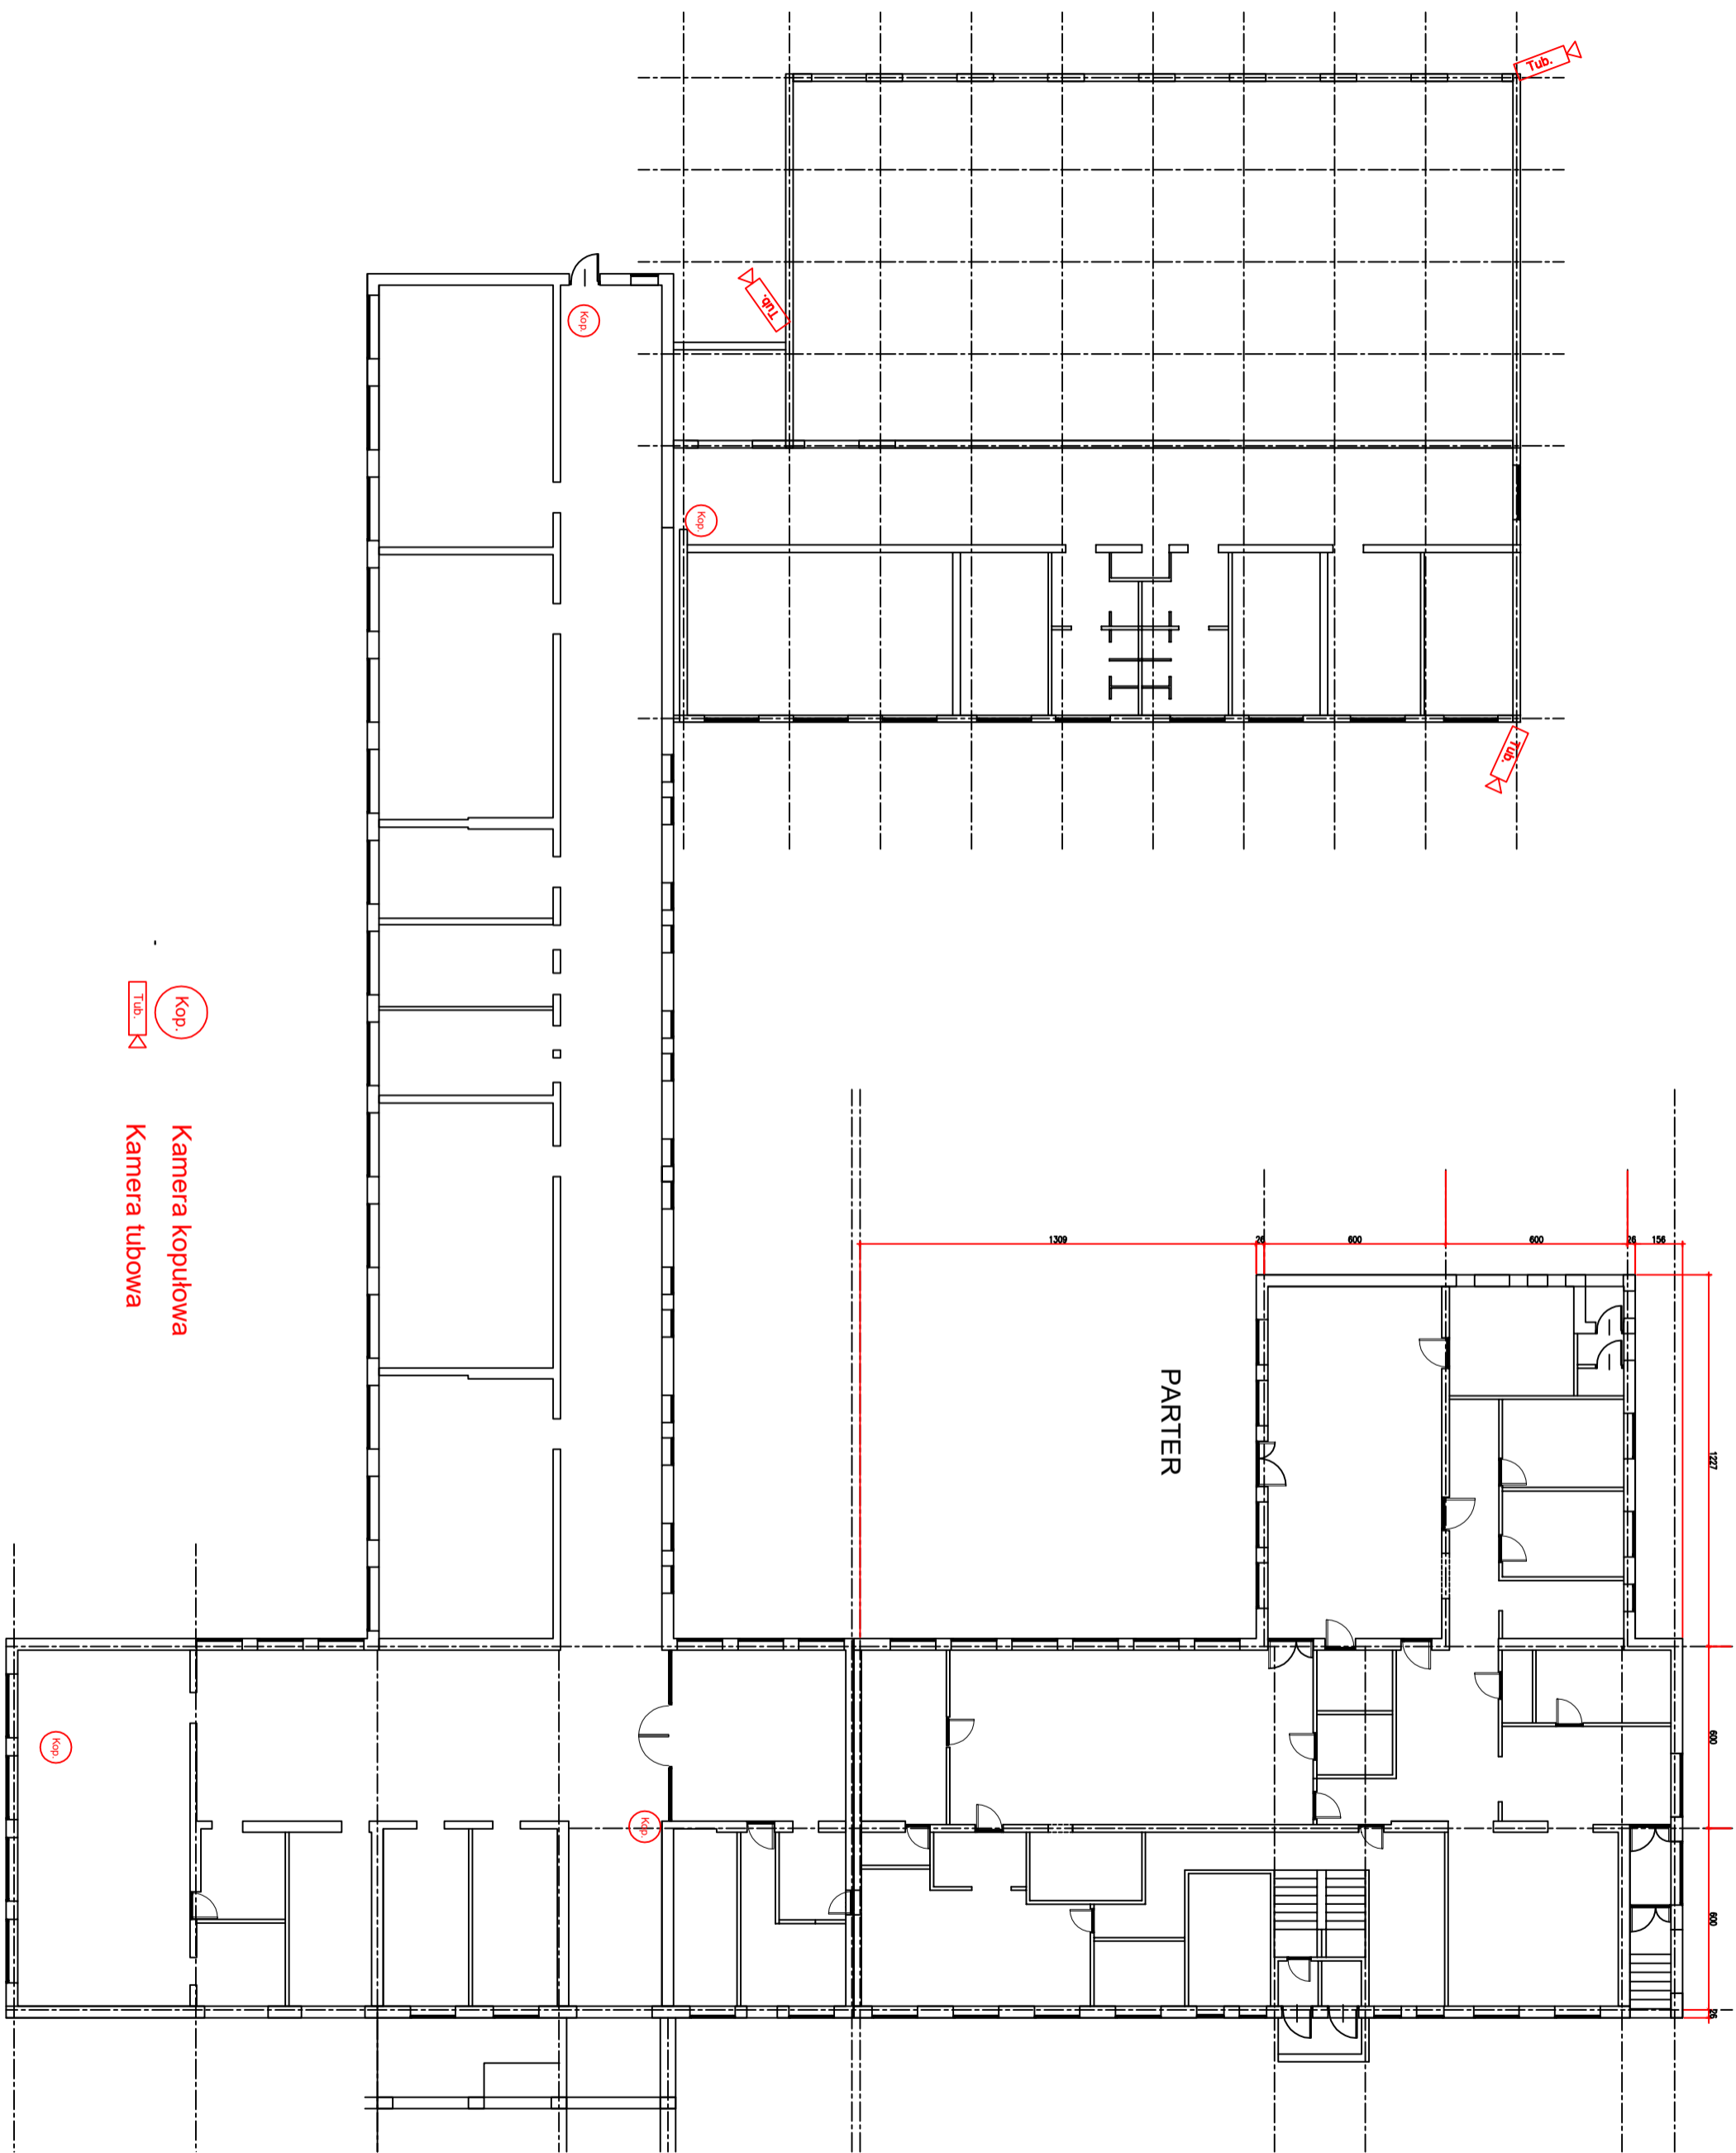

Kop.
Tub.

Kamera kopułowa
Kamera tubowa

PARTER

1300

600

600

150

127

600

600

kop.

kop.

kop.

kop.

Tub.

Tub.

Tub.