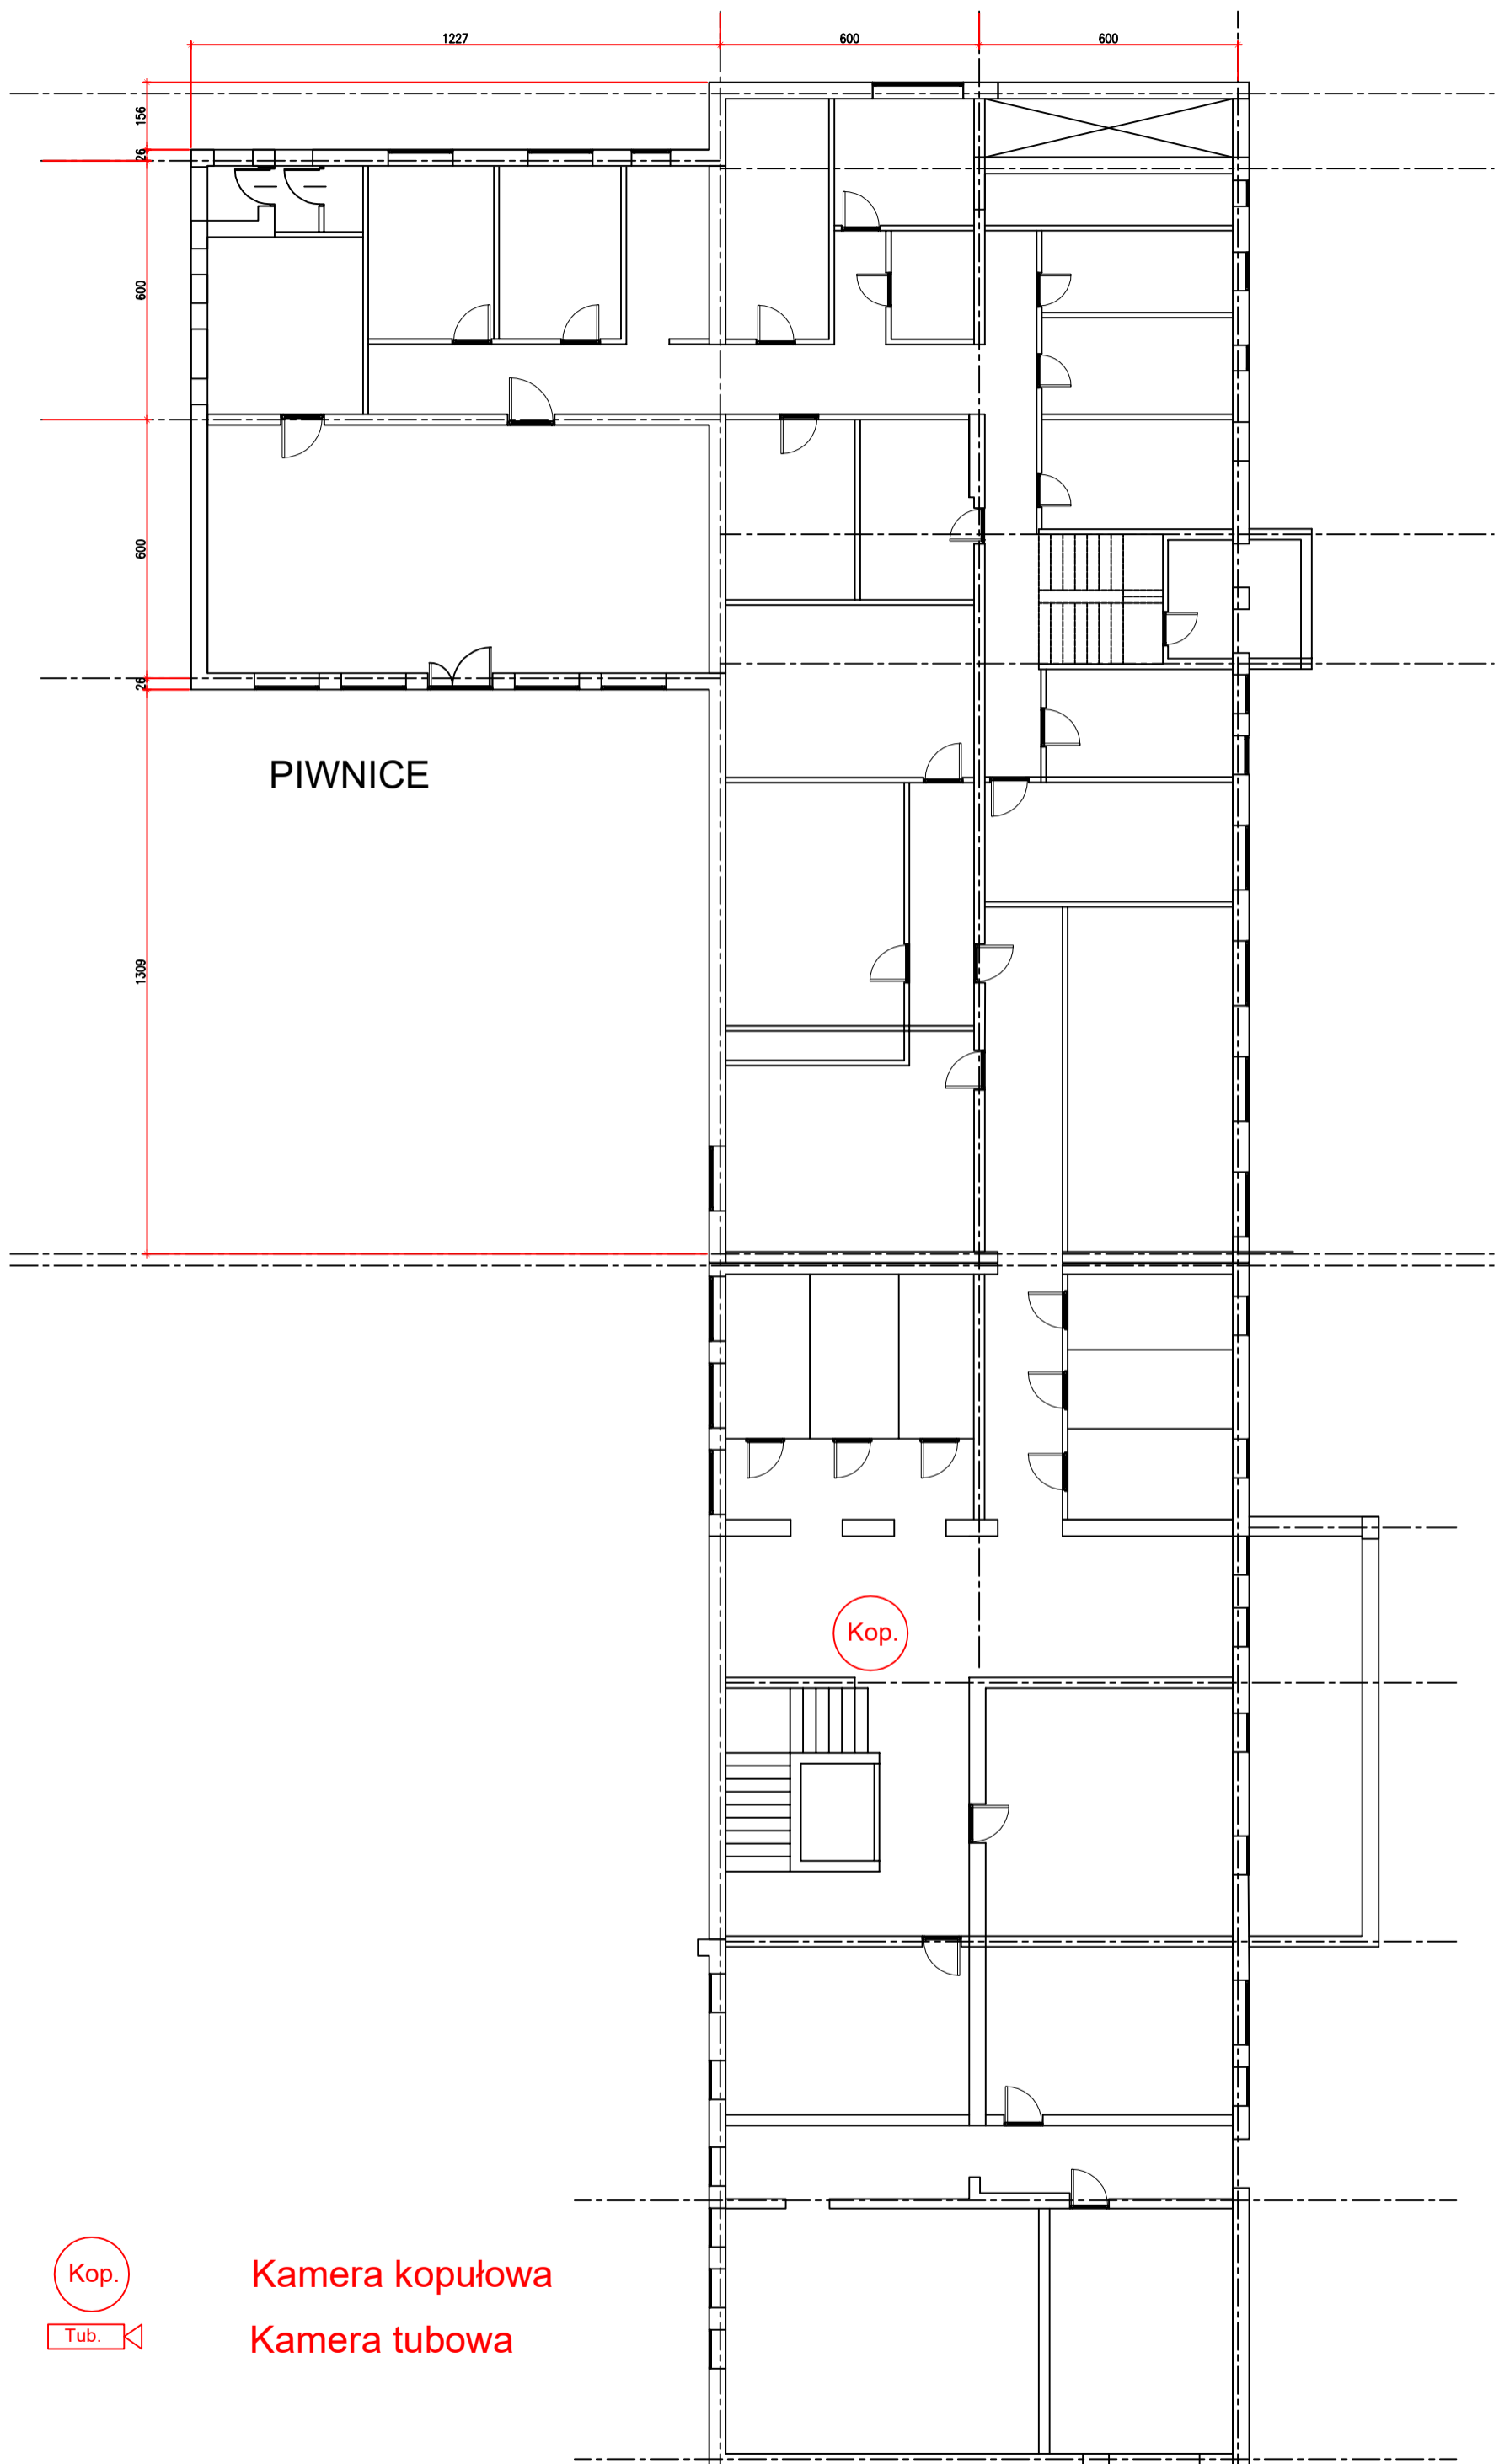

SCHEMAT ROZMIESZCZENIA URZĄDZEŃ

Szkoła podstawowa w Zbuczynie, ul. Jana Pawła II 3, 08-106 Zbuczyn.

Symbol	Opis	Wzrost	Przebieg	Wzrost	Przebieg
Kop	Kamera kopułowa	1,2m	1,2m	1,2m	1,2m
Tub	Kamera tubowa	1,2m	1,2m	1,2m	1,2m

Kop Kamera kopułowa
Tub Kamera tubowa

Symbol	Opis	Wzrost	Przebieg	Wzrost	Przebieg
Kop	Kamera kopułowa	1,2m	1,2m	1,2m	1,2m
Tub	Kamera tubowa	1,2m	1,2m	1,2m	1,2m

Symbol	Opis	Wzrost	Przebieg	Wzrost	Przebieg
Kop	Kamera kopułowa	1,2m	1,2m	1,2m	1,2m
Tub	Kamera tubowa	1,2m	1,2m	1,2m	1,2m

Symbol	Opis	Wzrost	Przebieg	Wzrost	Przebieg
Kop	Kamera kopułowa	1,2m	1,2m	1,2m	1,2m
Tub	Kamera tubowa	1,2m	1,2m	1,2m	1,2m

6.

SCHEMAT ROZMIESZCZENIA URZĄDZEŃ

Szkoła podstawowa w Dziewulach, Dziewule, ul. Kościelna 10, 08-106 Zbuczyn.