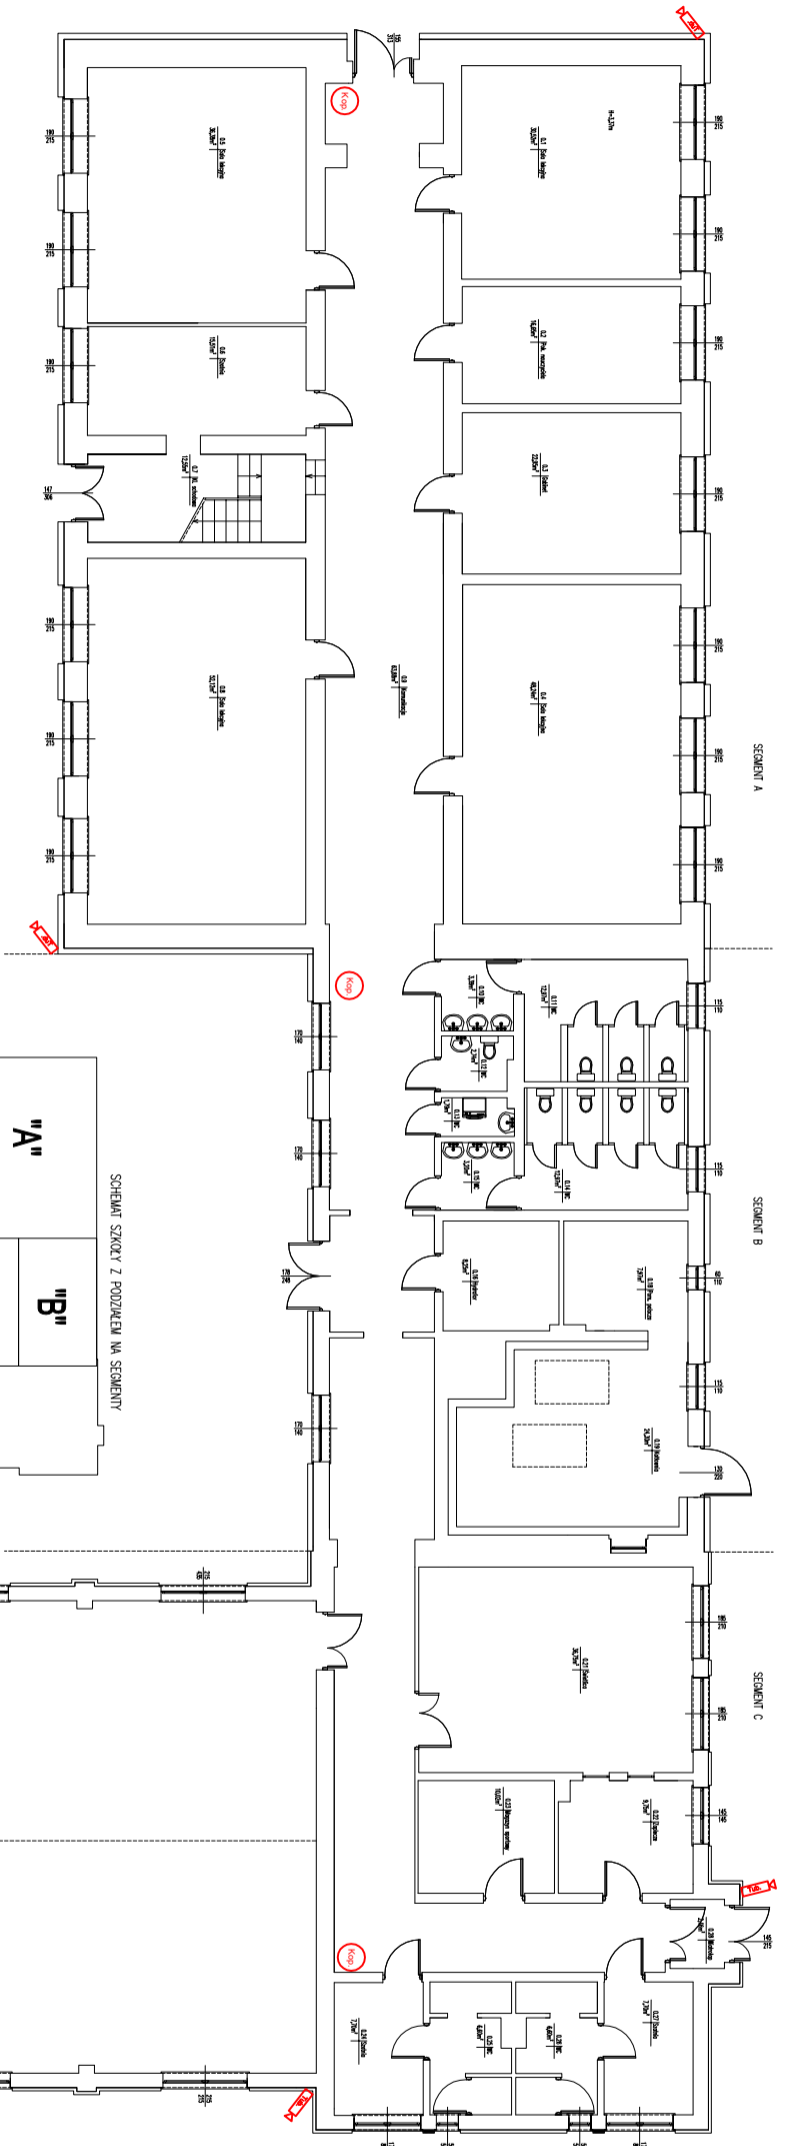

RUTY PARTERU
Skala 1:50

CZURYLEY
RUTY PARTERU I PIERNA
SKALA 1:50

SCHEMAT SKŁOZY Z PODZIALEM NA SEKCJE