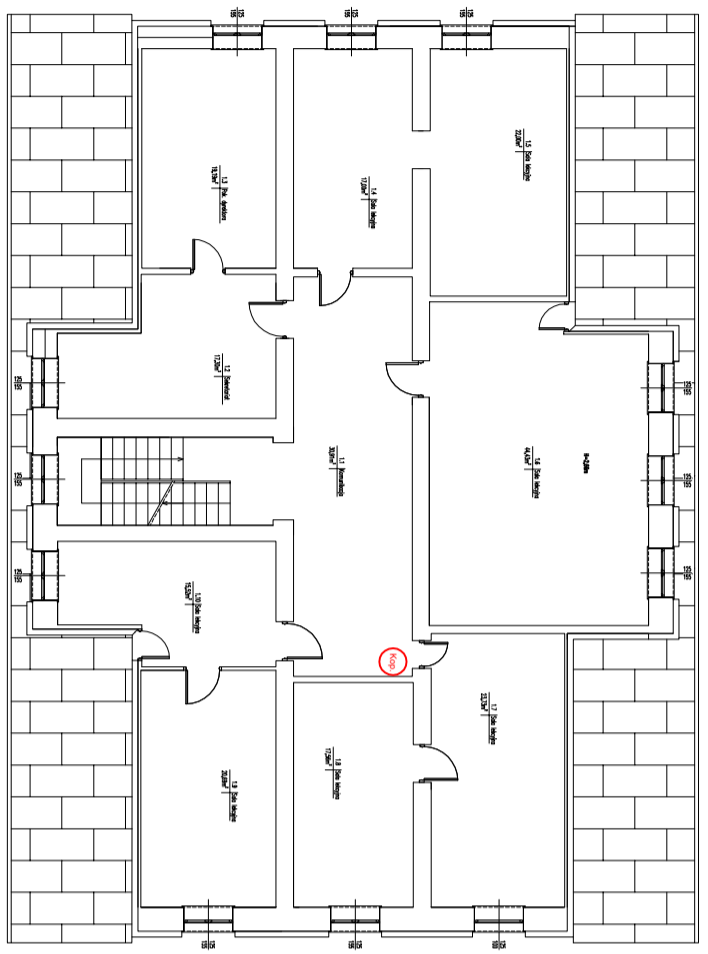

RUTY PARTERU
Skala 1:50