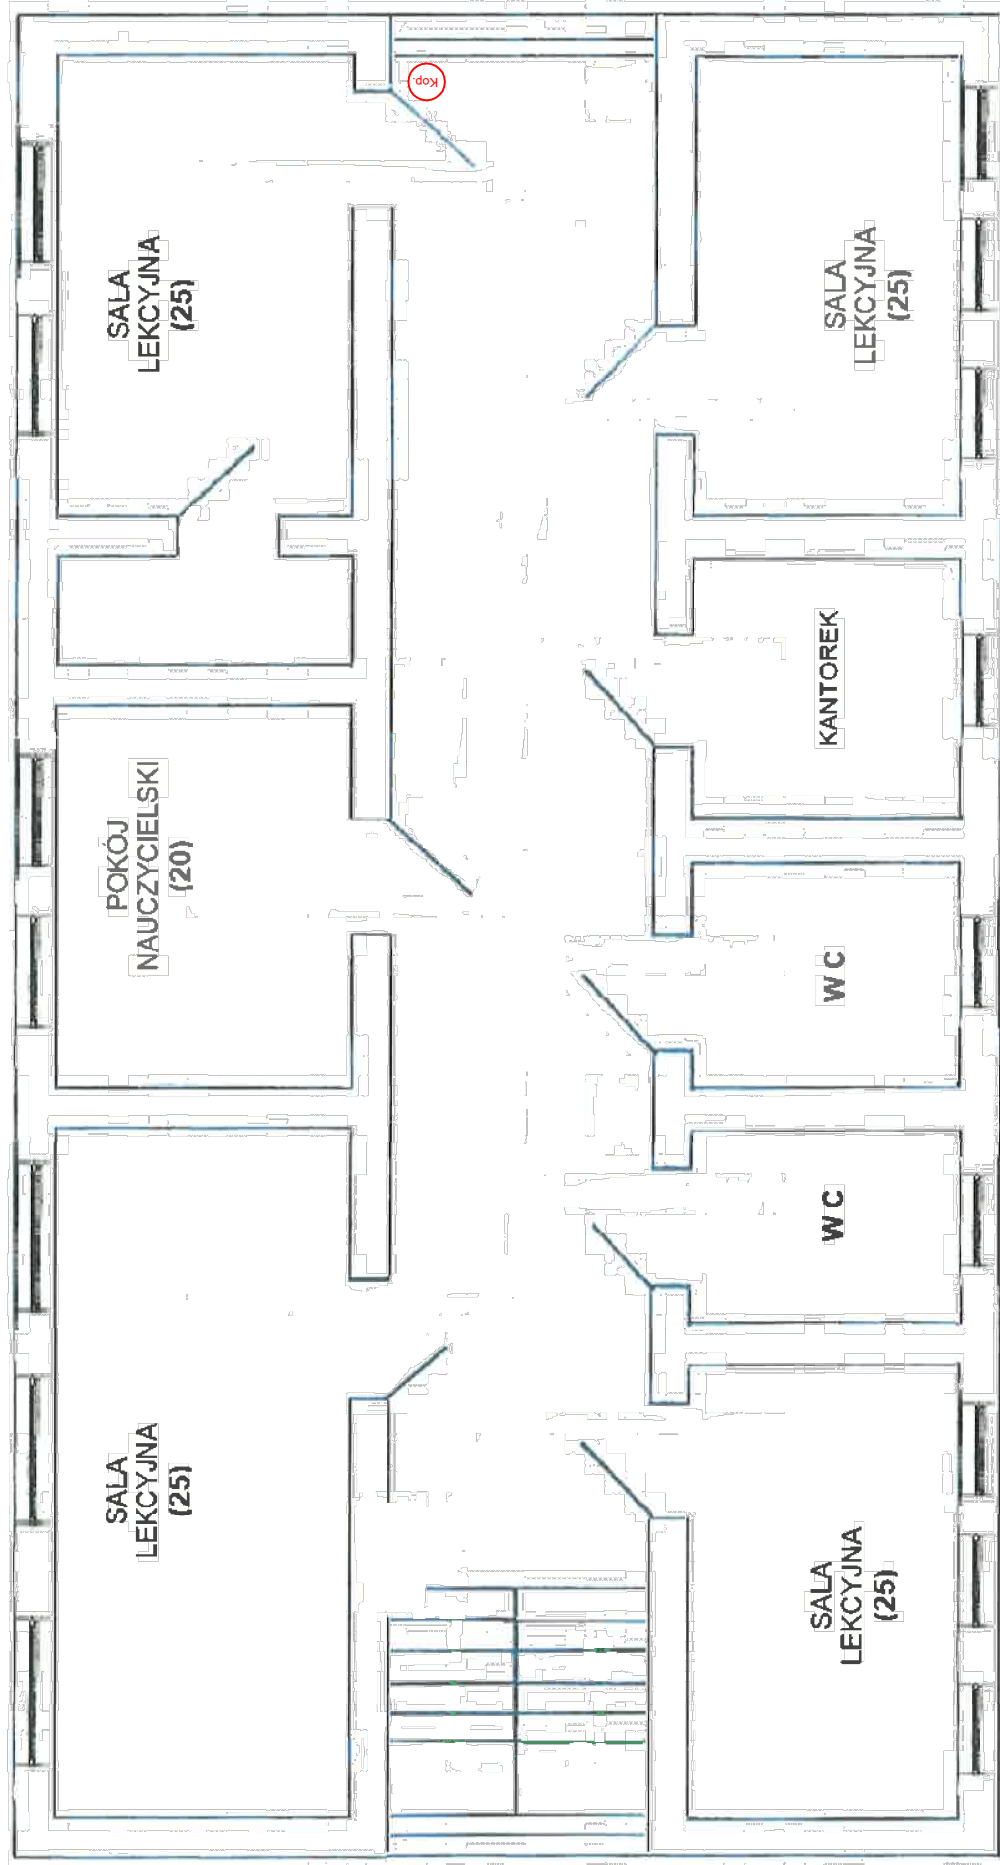

SCHEMAT ROZMIESZCZENIA URZĄDZEŃ

Szkoła podstawowa w Czuryłach, Cielemęc 44, 08-106 Zbuczyn.

CZURYLEY
RUTY PARTERU I PIERNA
SKALA 1:50

SCHEMAT SKŁOZY Z PODZIALEM NA SEKCJE

 Kamera kopułkowa
 Kamera tubowa

RUTY PARTERU
Skala 1:50

3.

SCHEMAT ROZMIESZCZENIA URZĄDZEŃ

Szkoła podstawowa w Krzesku - Królowa Niwa, Krzesk - Królowa Niwa 23, 08-111 Krzesk.

SCHEMAT ROZMIESZCZENIA POMIESZCZEŃ (PIĘTRO 1)

SCHEMAT ROZMIESZCZENIA POMIESZCZEN

NOWE SKRZYDŁO (PIĘTRO 1)

SCHEMAT ROZMIESZCZENIA POMIESZCZEŃ

NOWE SKRZYDŁO (PIĘTRO 2)

4.

SCHEMAT ROZMIESZCZENIA URZĄDZEŃ

Szkoła podstawowa w Ługach Wielkich, Ługi Wielkie 39, 08-106 Zbuczyn.

Kop. Kamera kopułowa
Tub. Kamera tubowa

5.