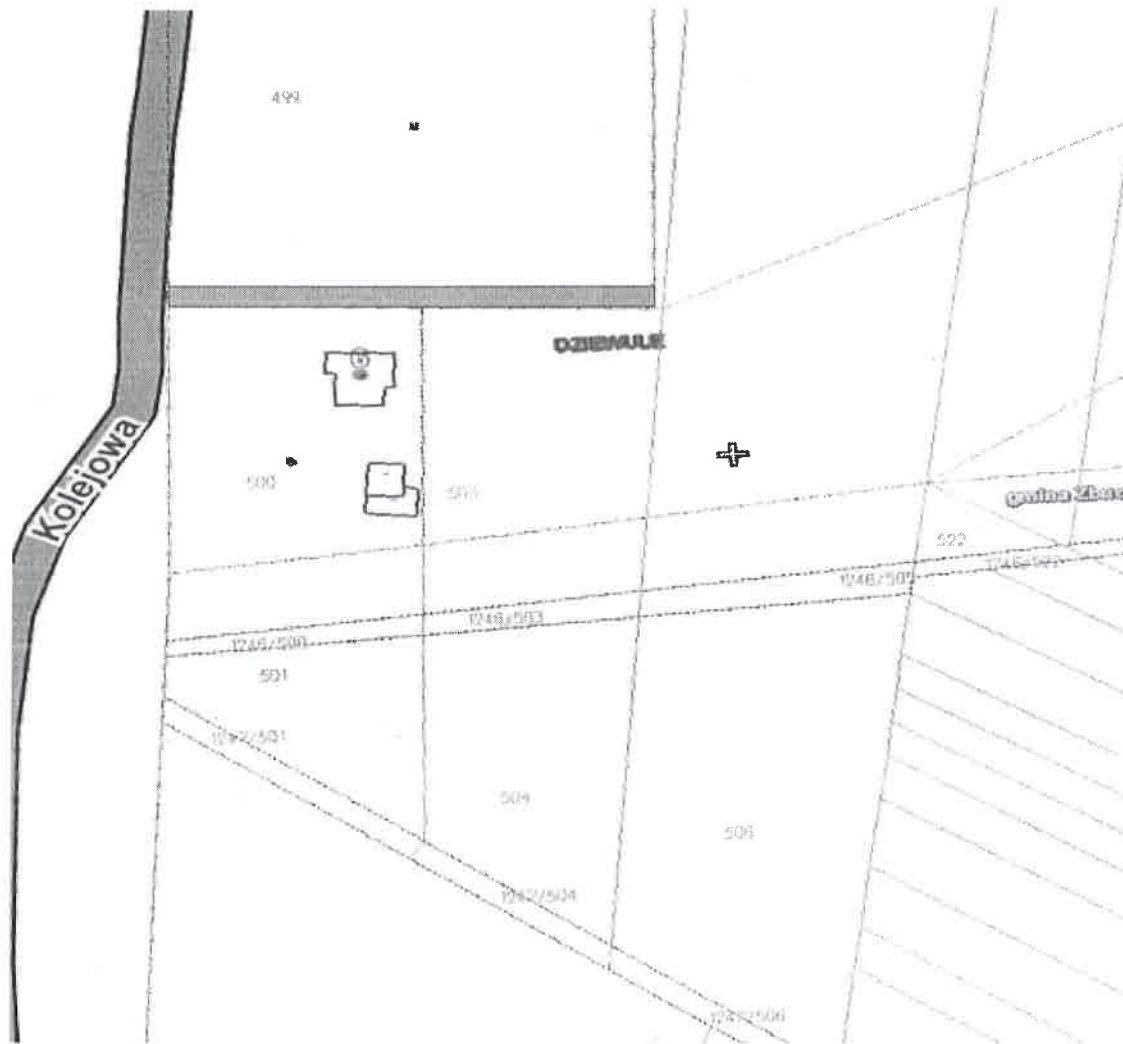

Załącznik
do uchwały Nr LX/540/2022
Rady Gminy Zbuczyn
z dnia 28 listopada 2022 r.

Przebieg i granice służebności przejazdu i przechodu na działce o nr
ew. 499 obręb Dziewule

PRZEWODNICZĄCY RADY

Ireneusz Chomka