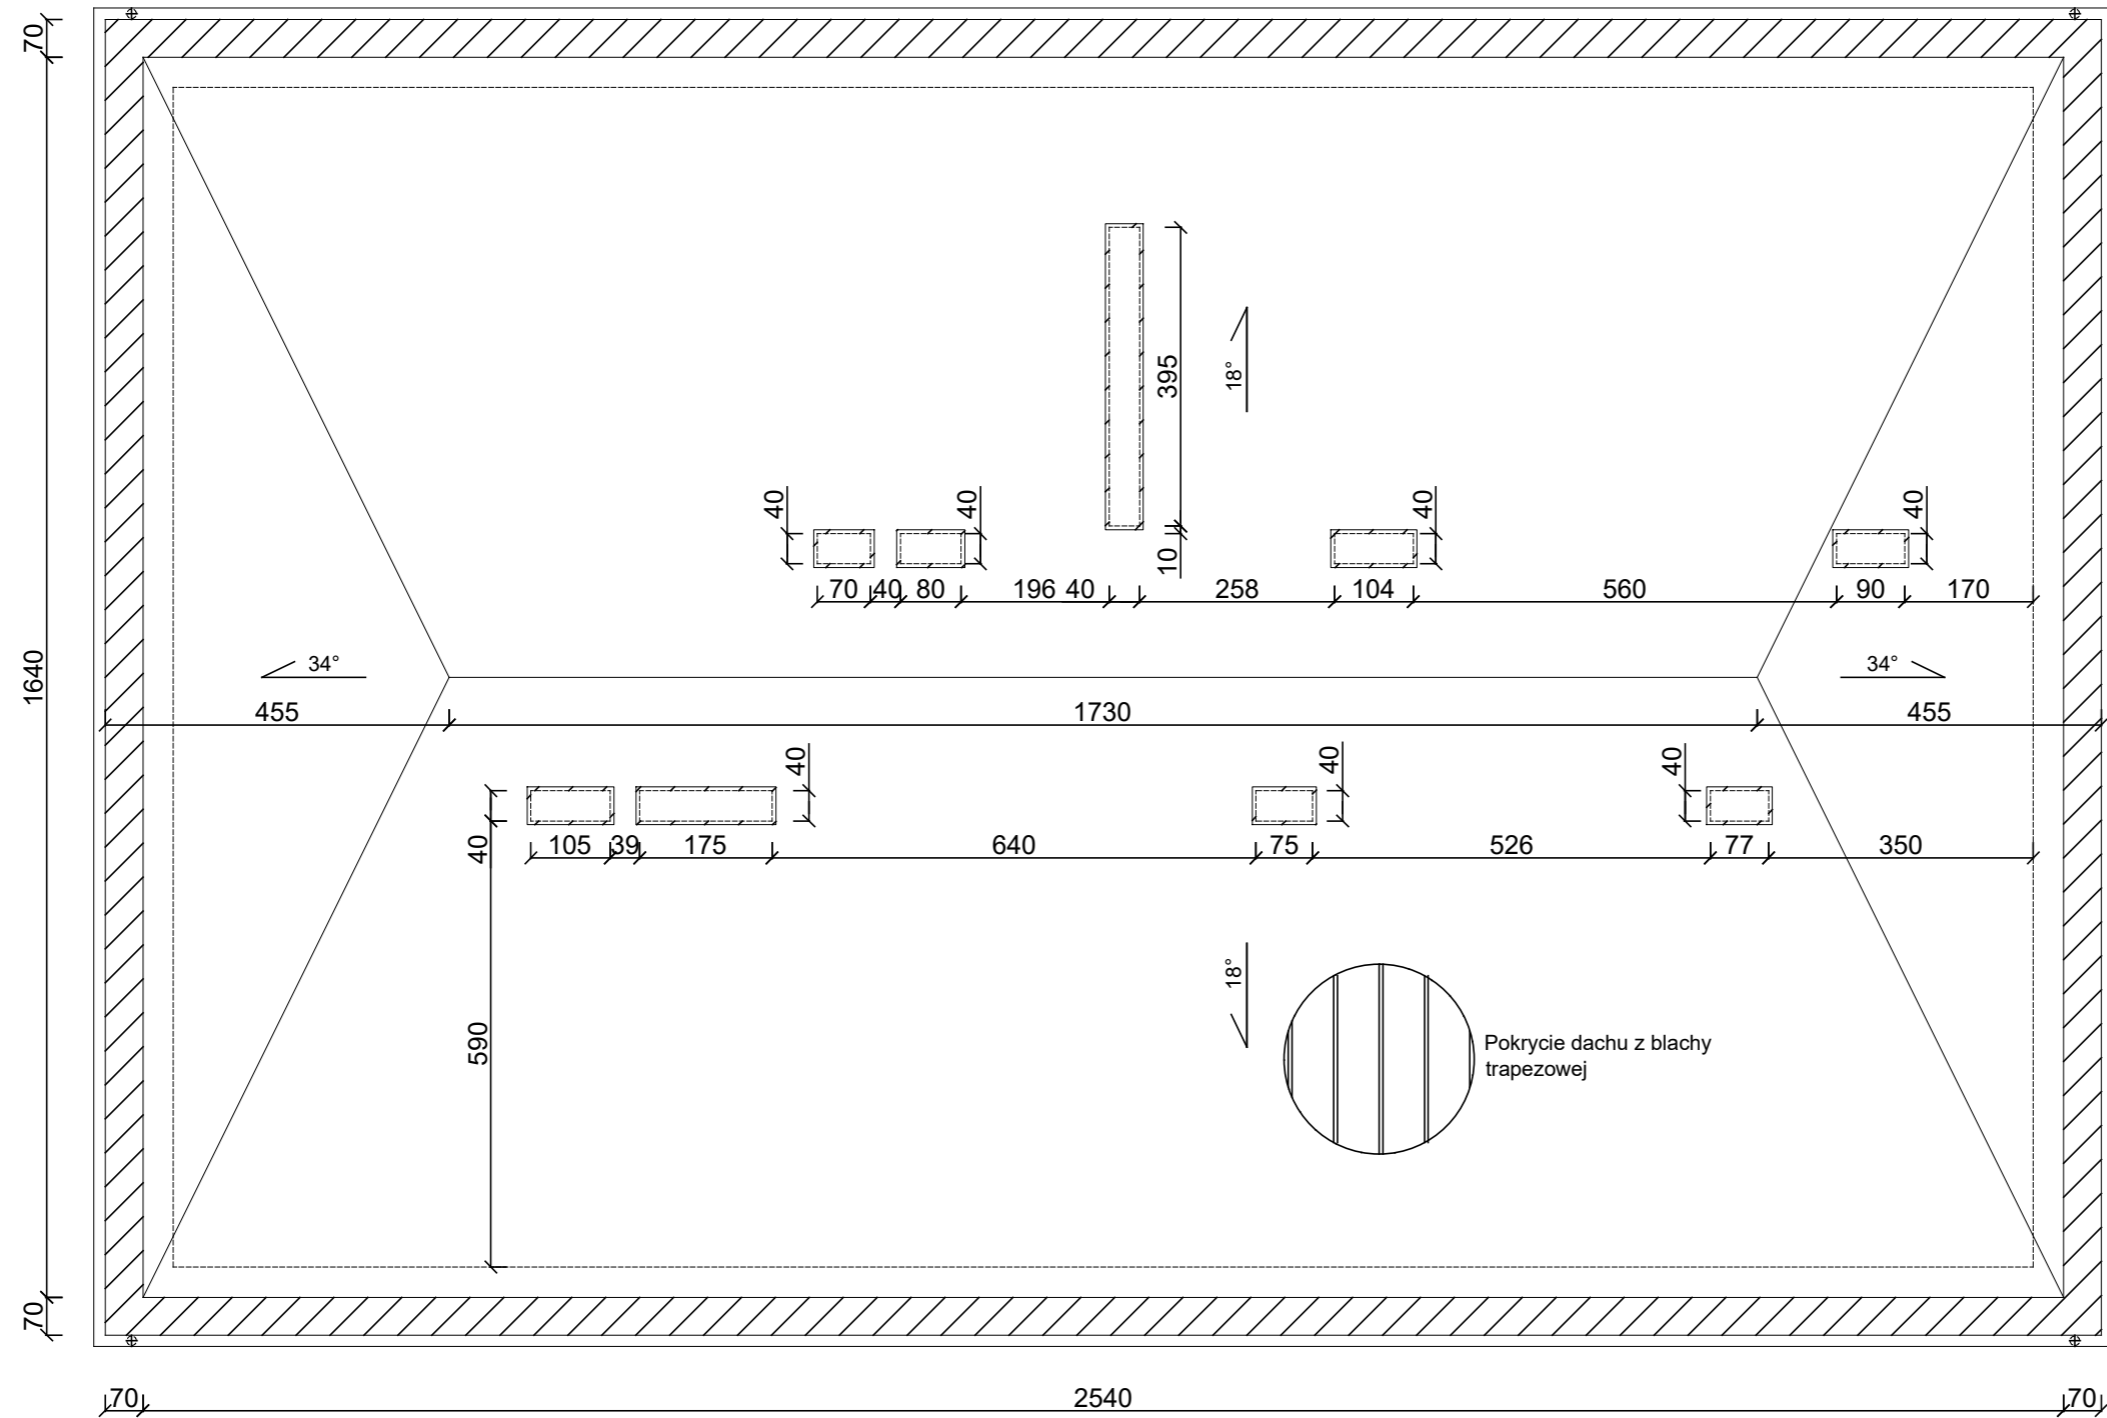

Szkoła Podstawowa w Krzesku-Królowa Niwa  
Rzut dachu

Wysokość budynku do okapu ~11,20 m

Powierzchni dachu budynku ~495,25 m<sup>2</sup>

 przedłużenie dachu - 70 cm