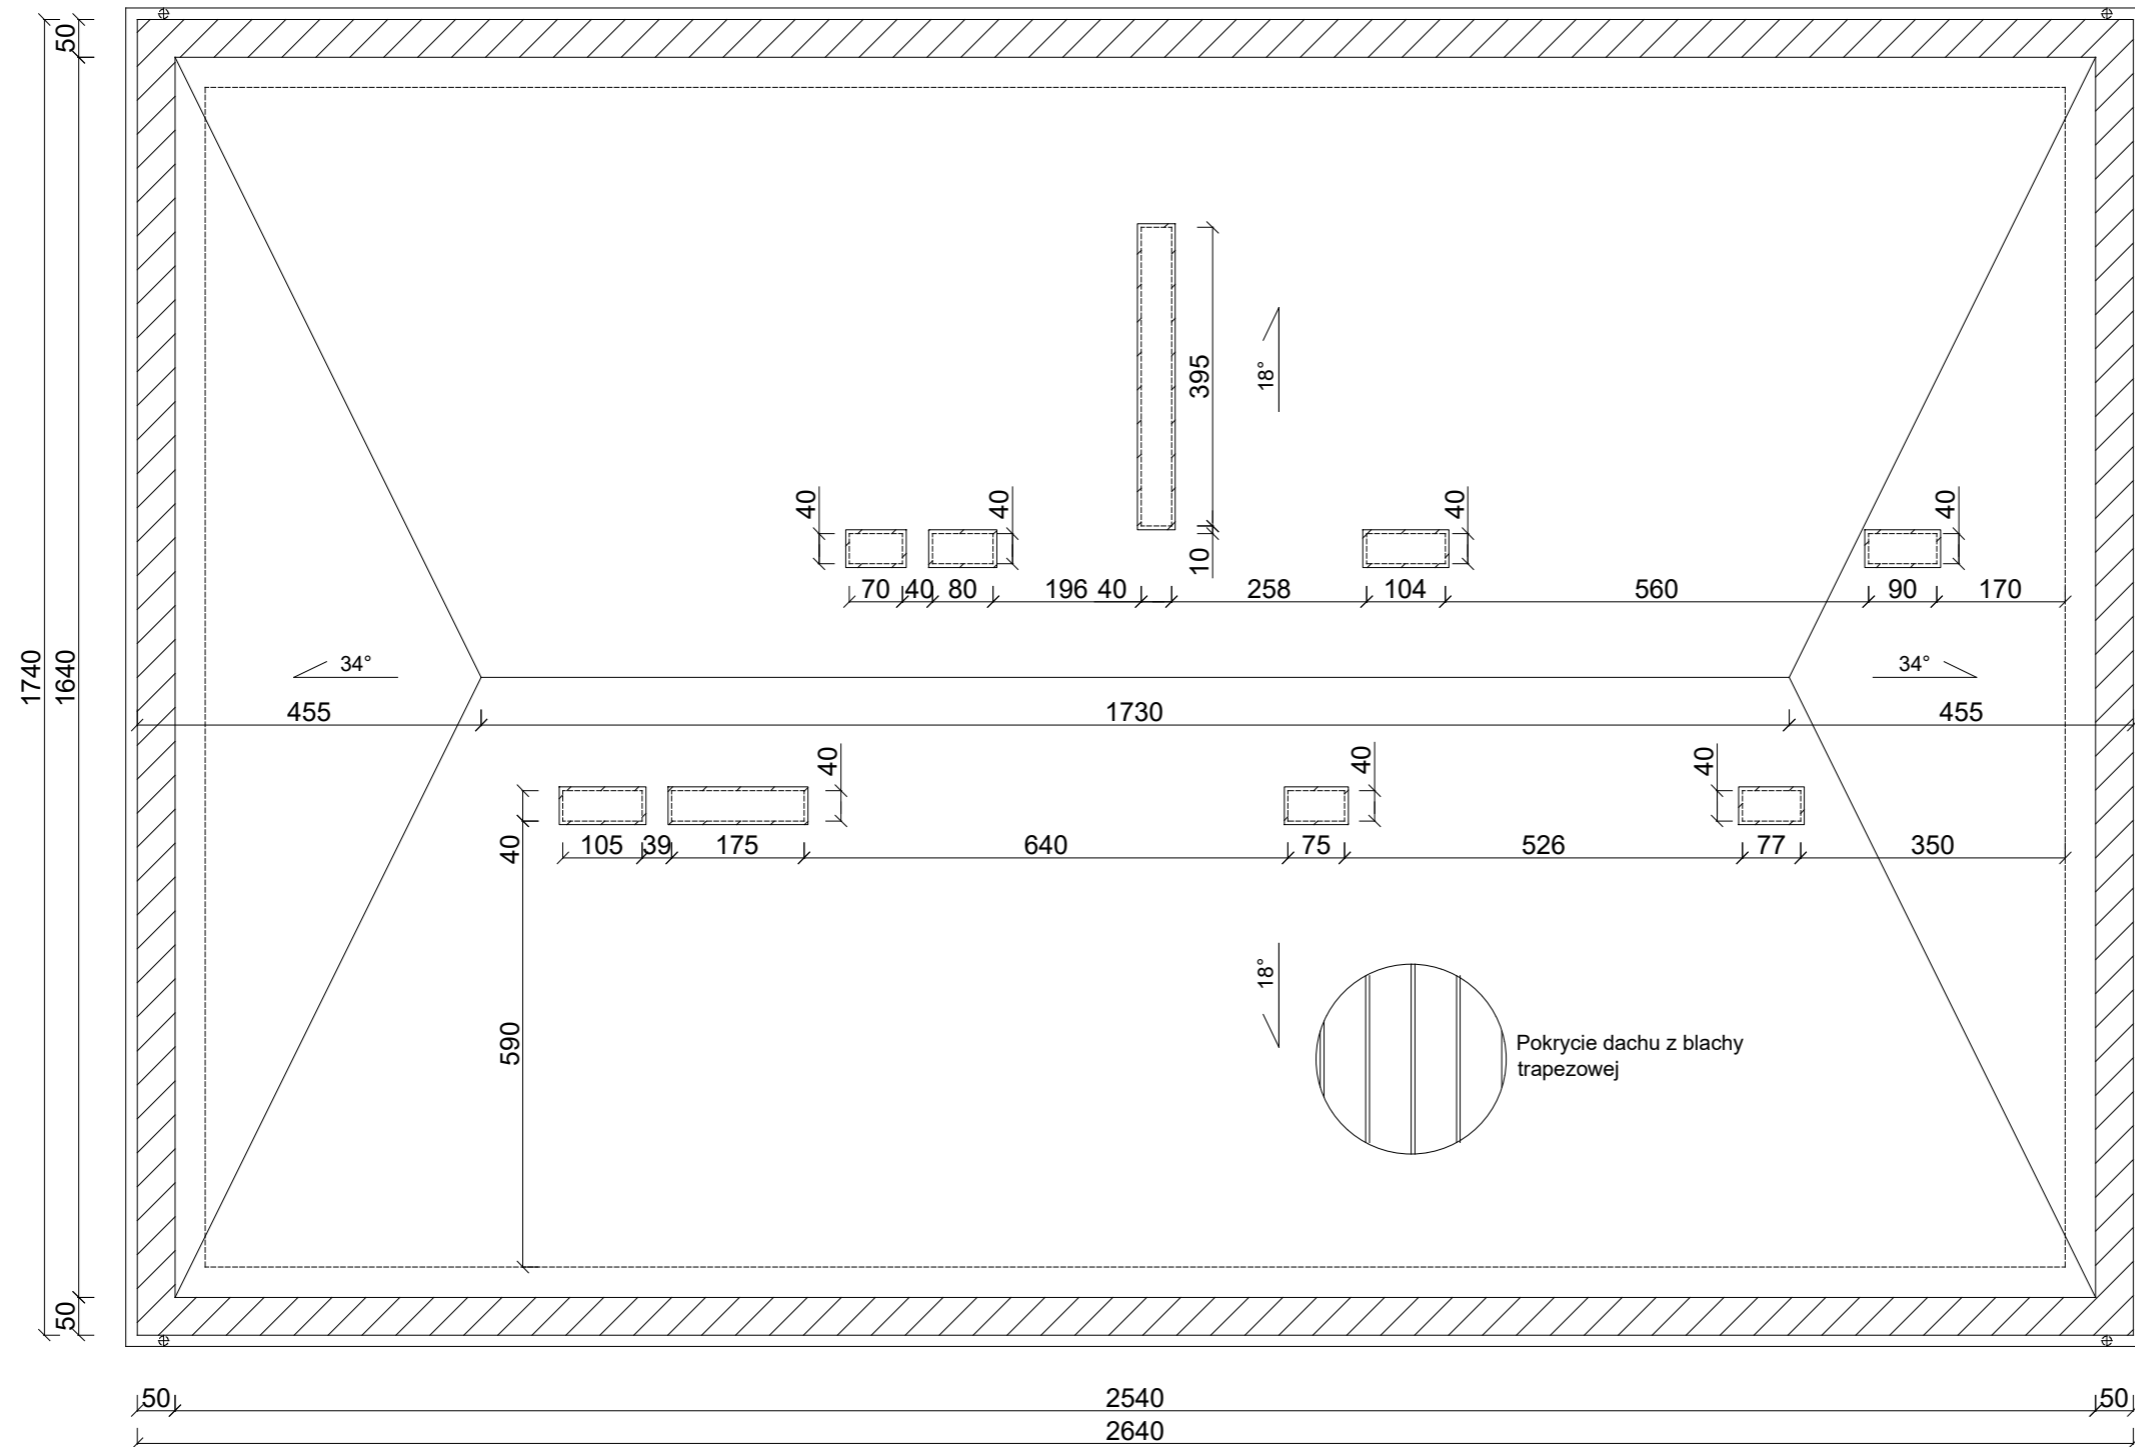

Szkoła Podstawowa w Krzesku-Królowa Niwa

Rzut dachu

Wysokość budynku do okapu ~11,20 m

Powierzchni dachu budynku ~495,25 m²

przedłużenie dachu - 50 cm