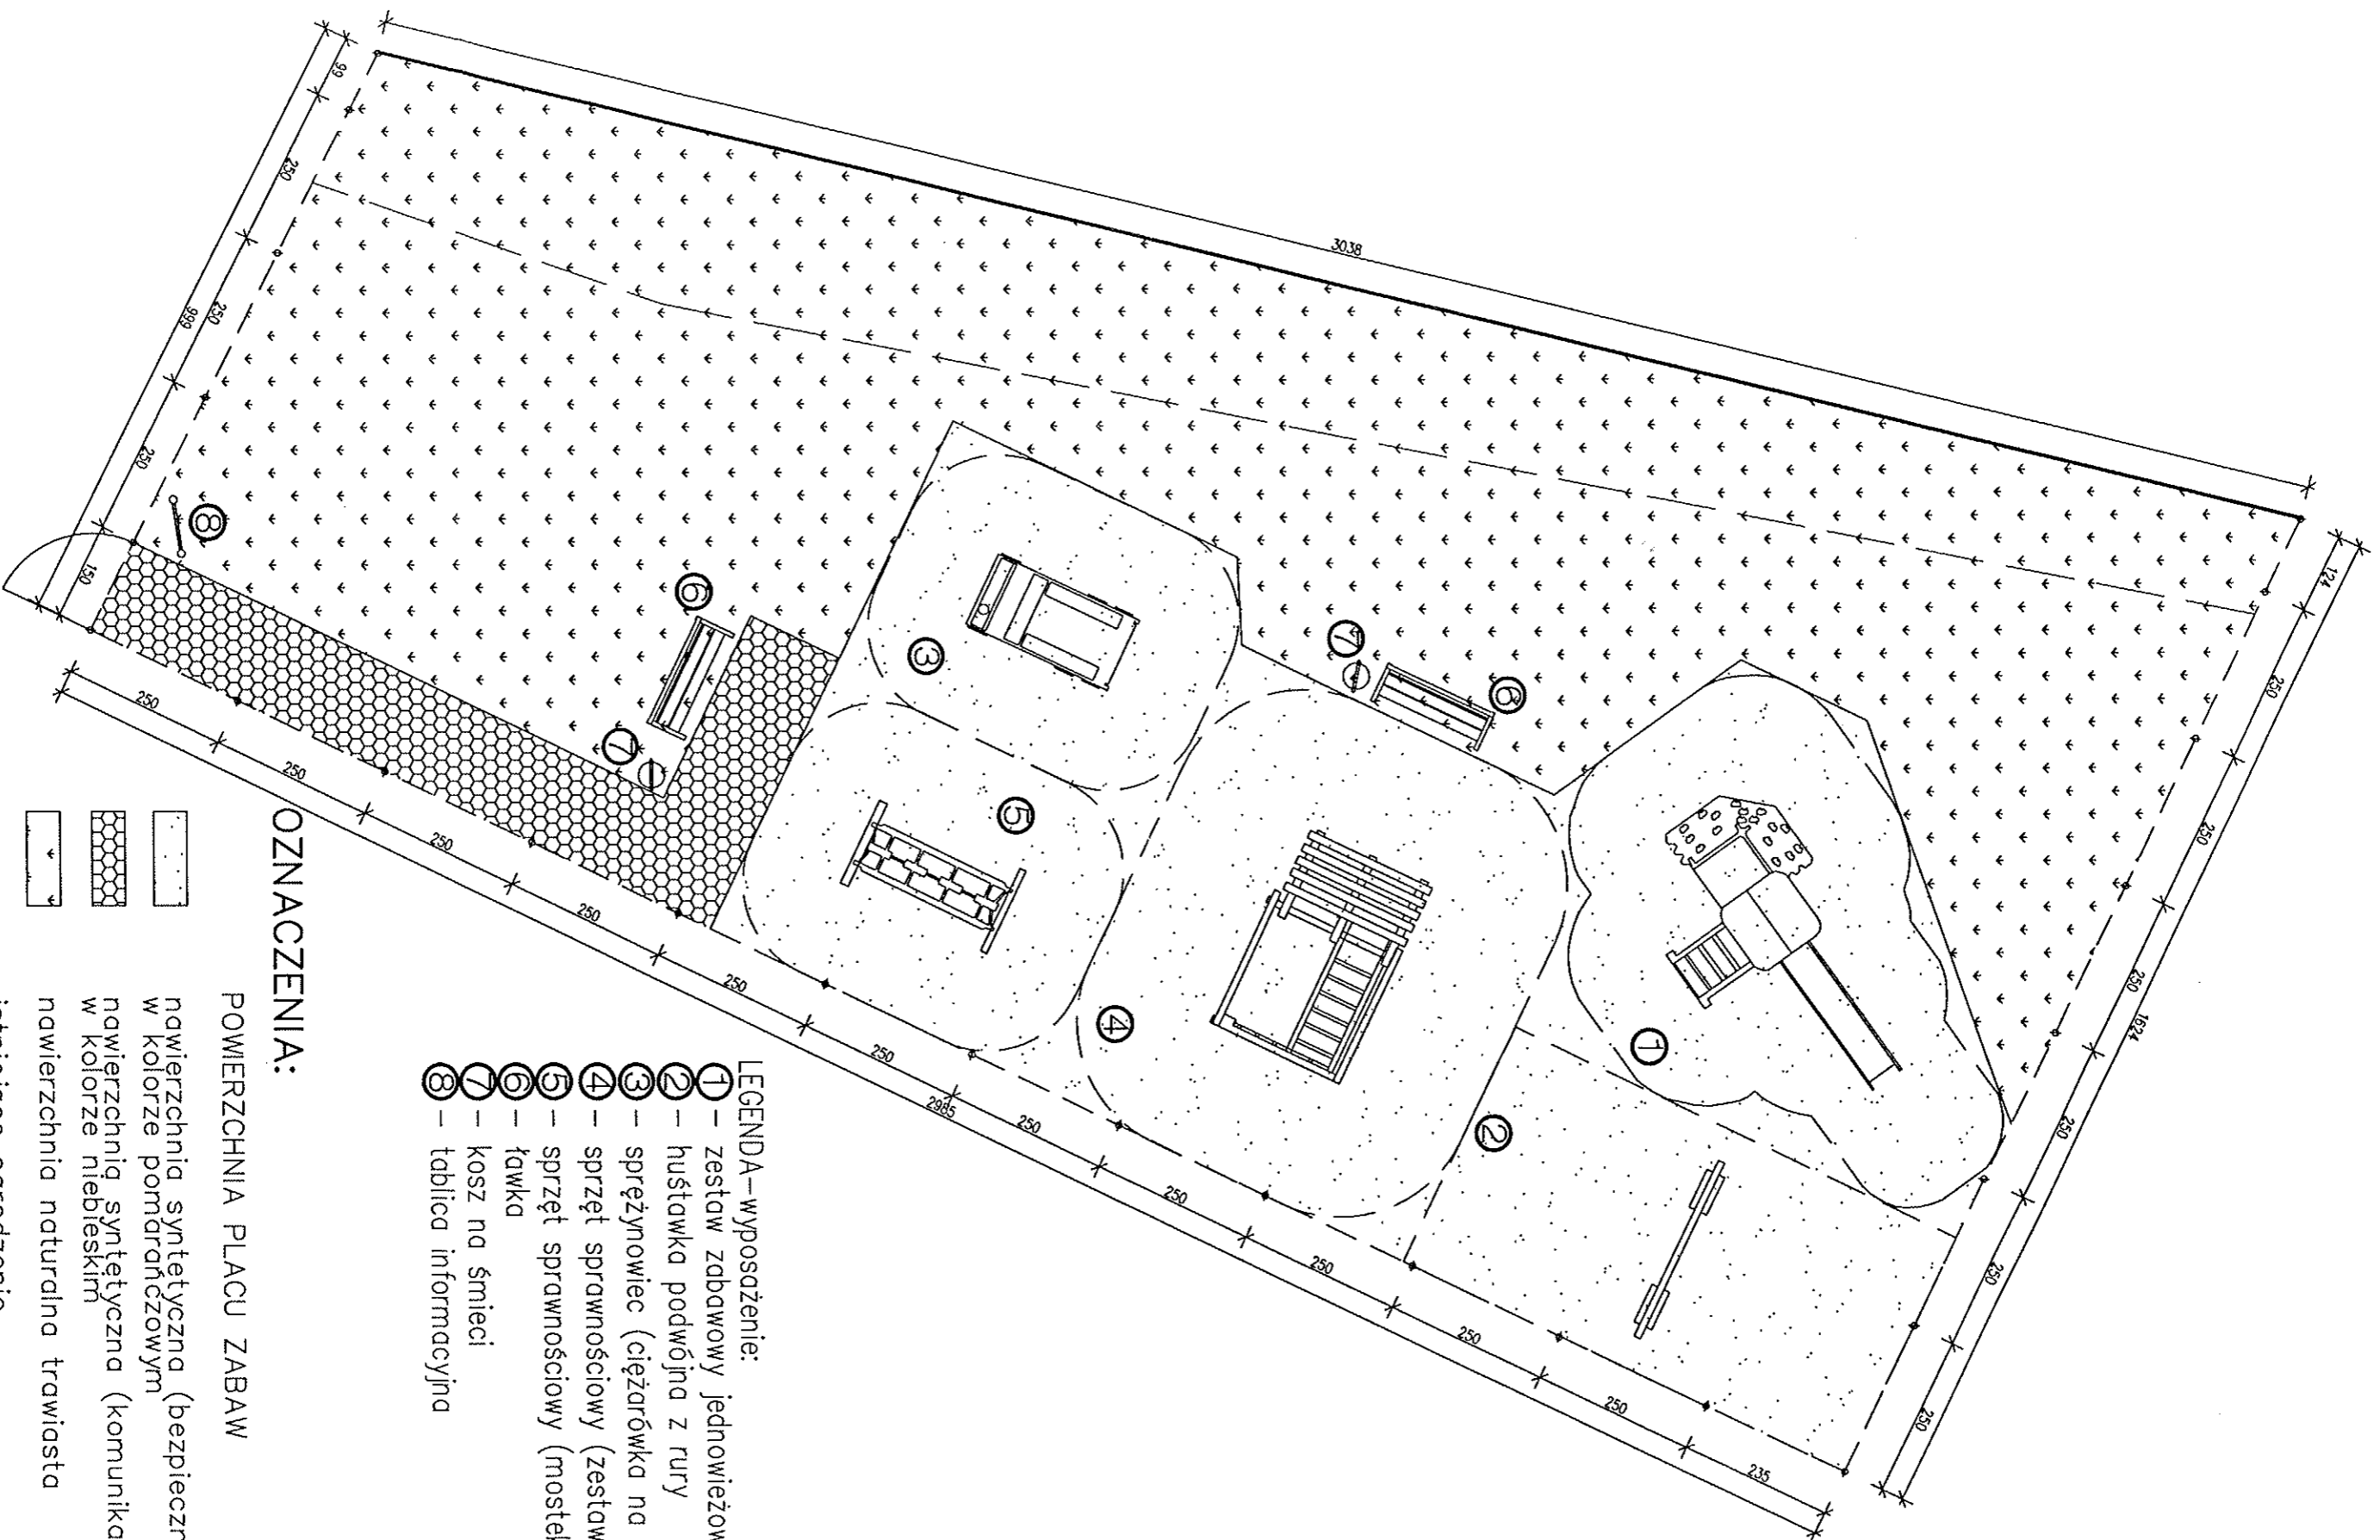

RZUT PLACU ZABAW 1:100  
przy Szkole Podstawowej w Borkach Kosach

- LEGENDA—wyposażenie:
- ① — zestaw zabawowy jednowieżowy
  - ② — huśtawka podwójna z rury
  - ③ — sprężynowiec (ciężarówka na 4 sprężynach)
  - ④ — sprzęt sprawnościowy (zestaw zręcznościowy)
  - ⑤ — sprzęt sprawnościowy (mostek klockowy)
  - ⑥ — ławka
  - ⑦ — kosz na śmieci
  - ⑧ — tablica informacyjna

OZNACZENIA:

POWIERZCHNIA PLACU ZABAW — 390m<sup>2</sup>

nawierzchnia syntetyczna (bezpieczna) — 163m<sup>2</sup>  
w kolorze pomarańczowym

nawierzchnia syntetyczna (komunikacja) — 20m<sup>2</sup>  
w kolorze niebieskim

nawierzchnia naturalna trawiasta — 207m<sup>2</sup>

istniejące ogrodzenie

ogrodzenie panelowe placu zabaw wys. 1,50 m

furtka szer. 1,50m

Łączna dł. obrzeży okalających naw. syntetyczną — 80 mb