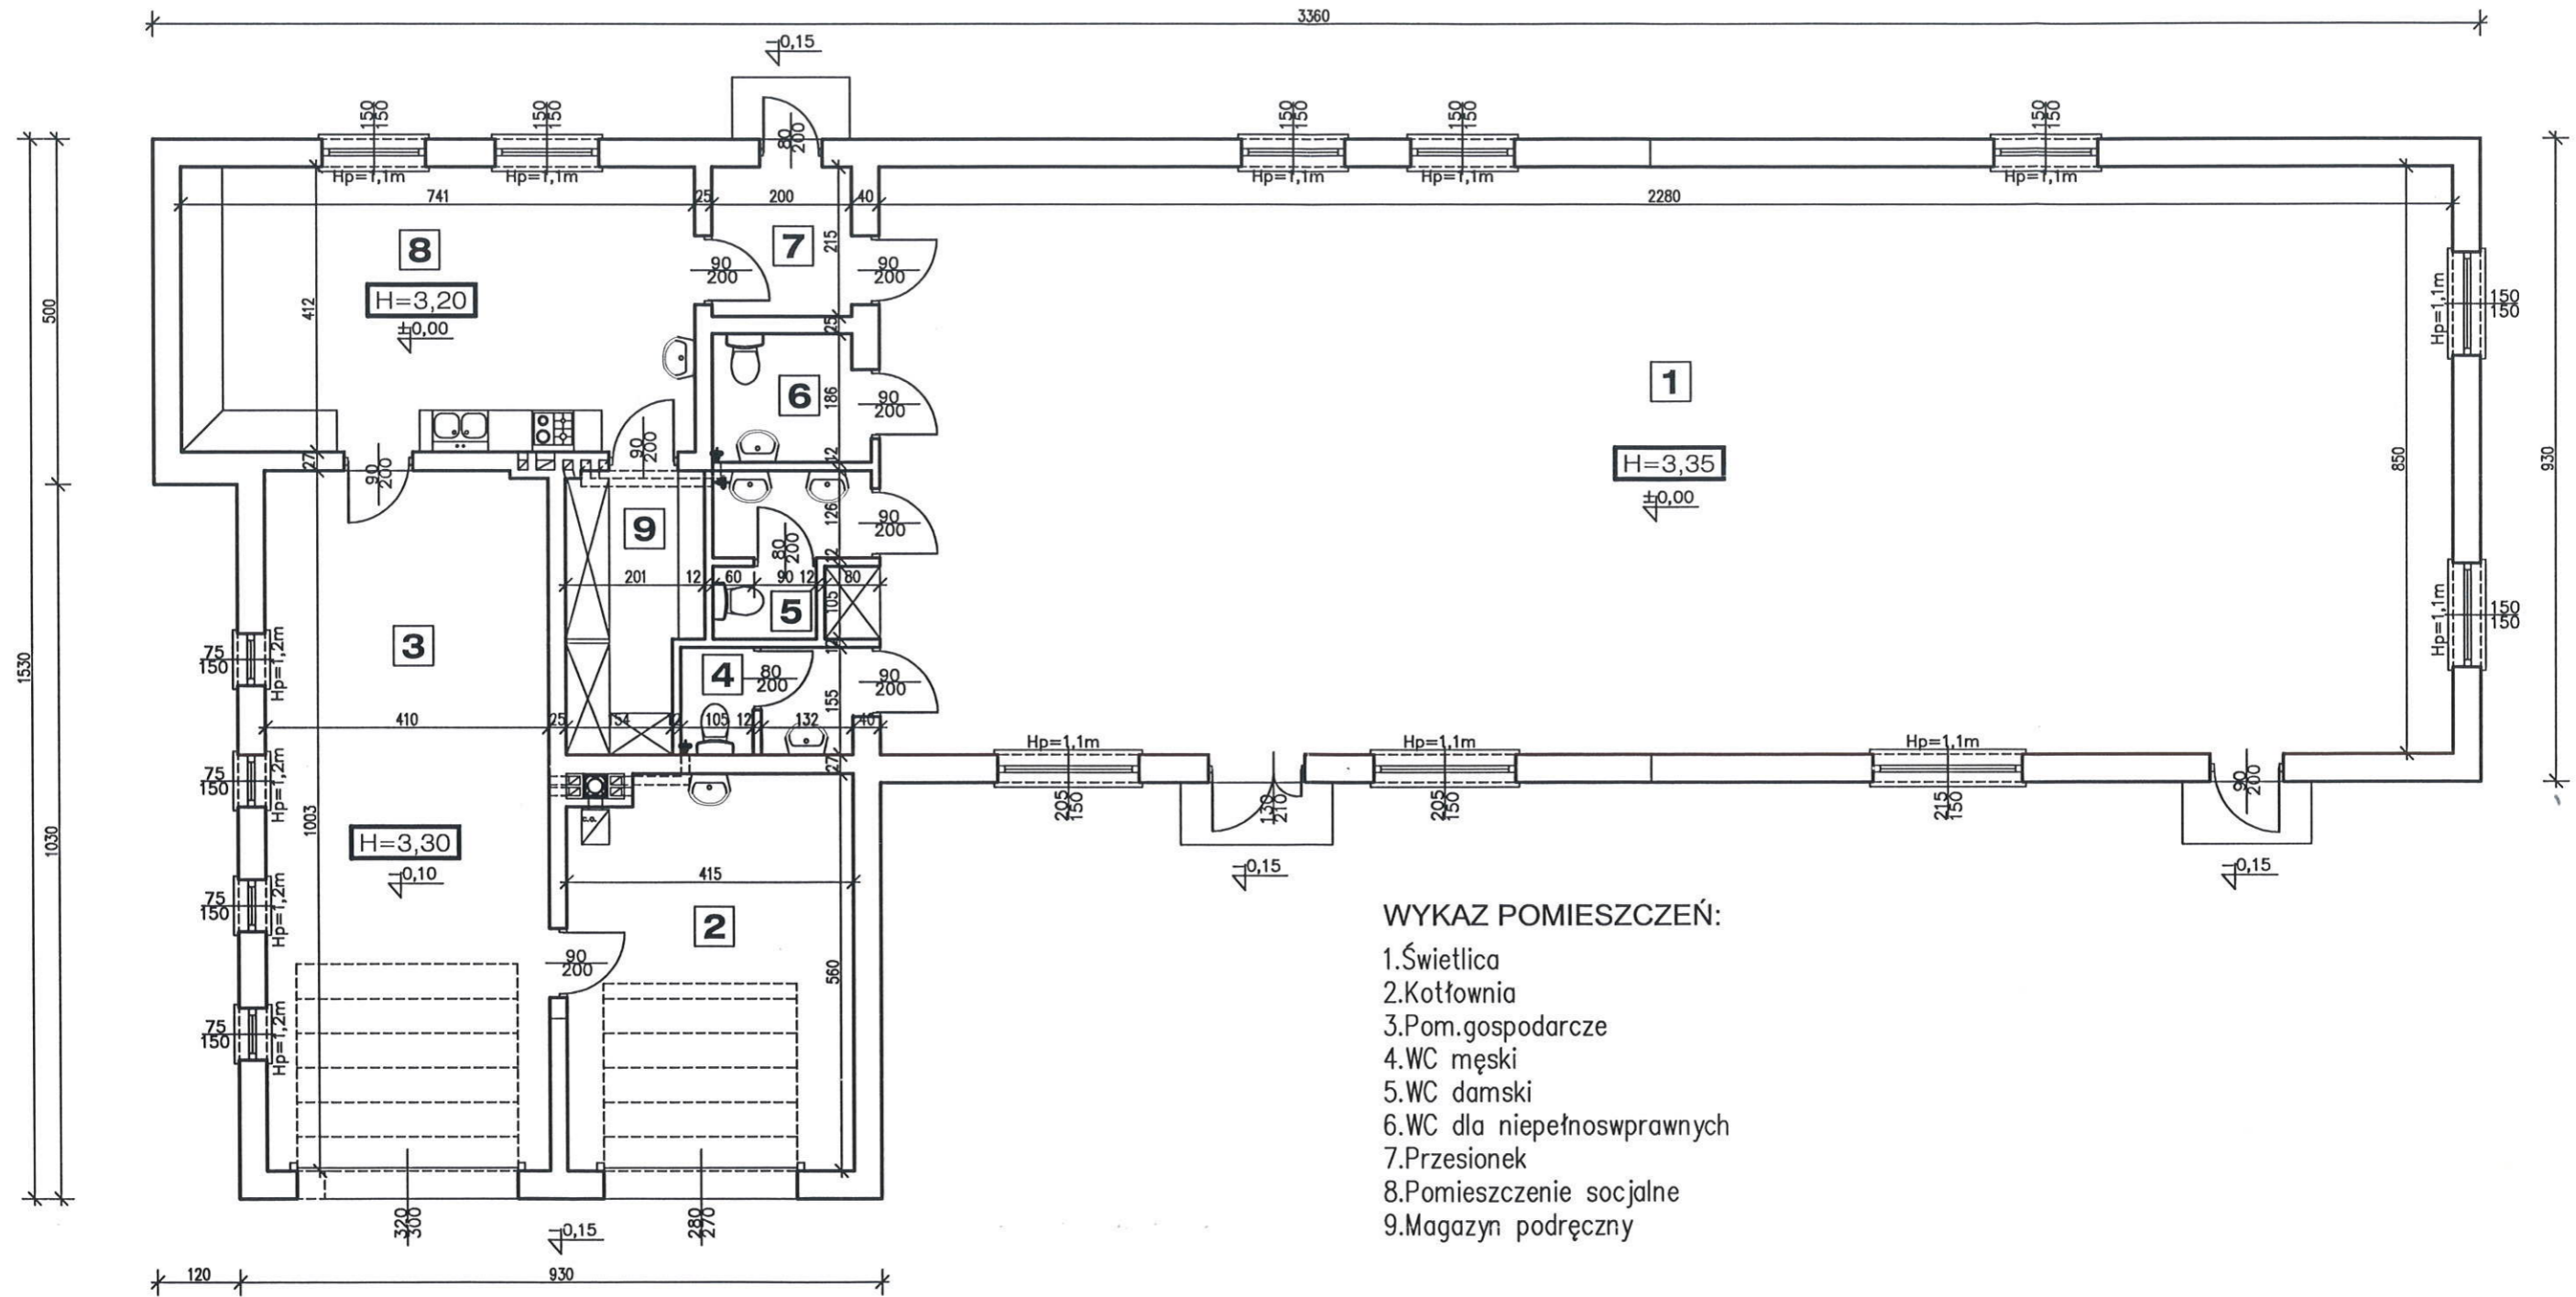

# ŚWIETLICA WIEJSKA W GROCHÓWCE

## RZUT PRZYZIEMIA 1:100

OGÓLNY WIDOK PROJEKTOWANEGO OGRODZENIA OD STRONY DROGI PUBLICZNEJ

# SZCZEGÓŁ PRZĘŚLA OGRODZENIOWEGO