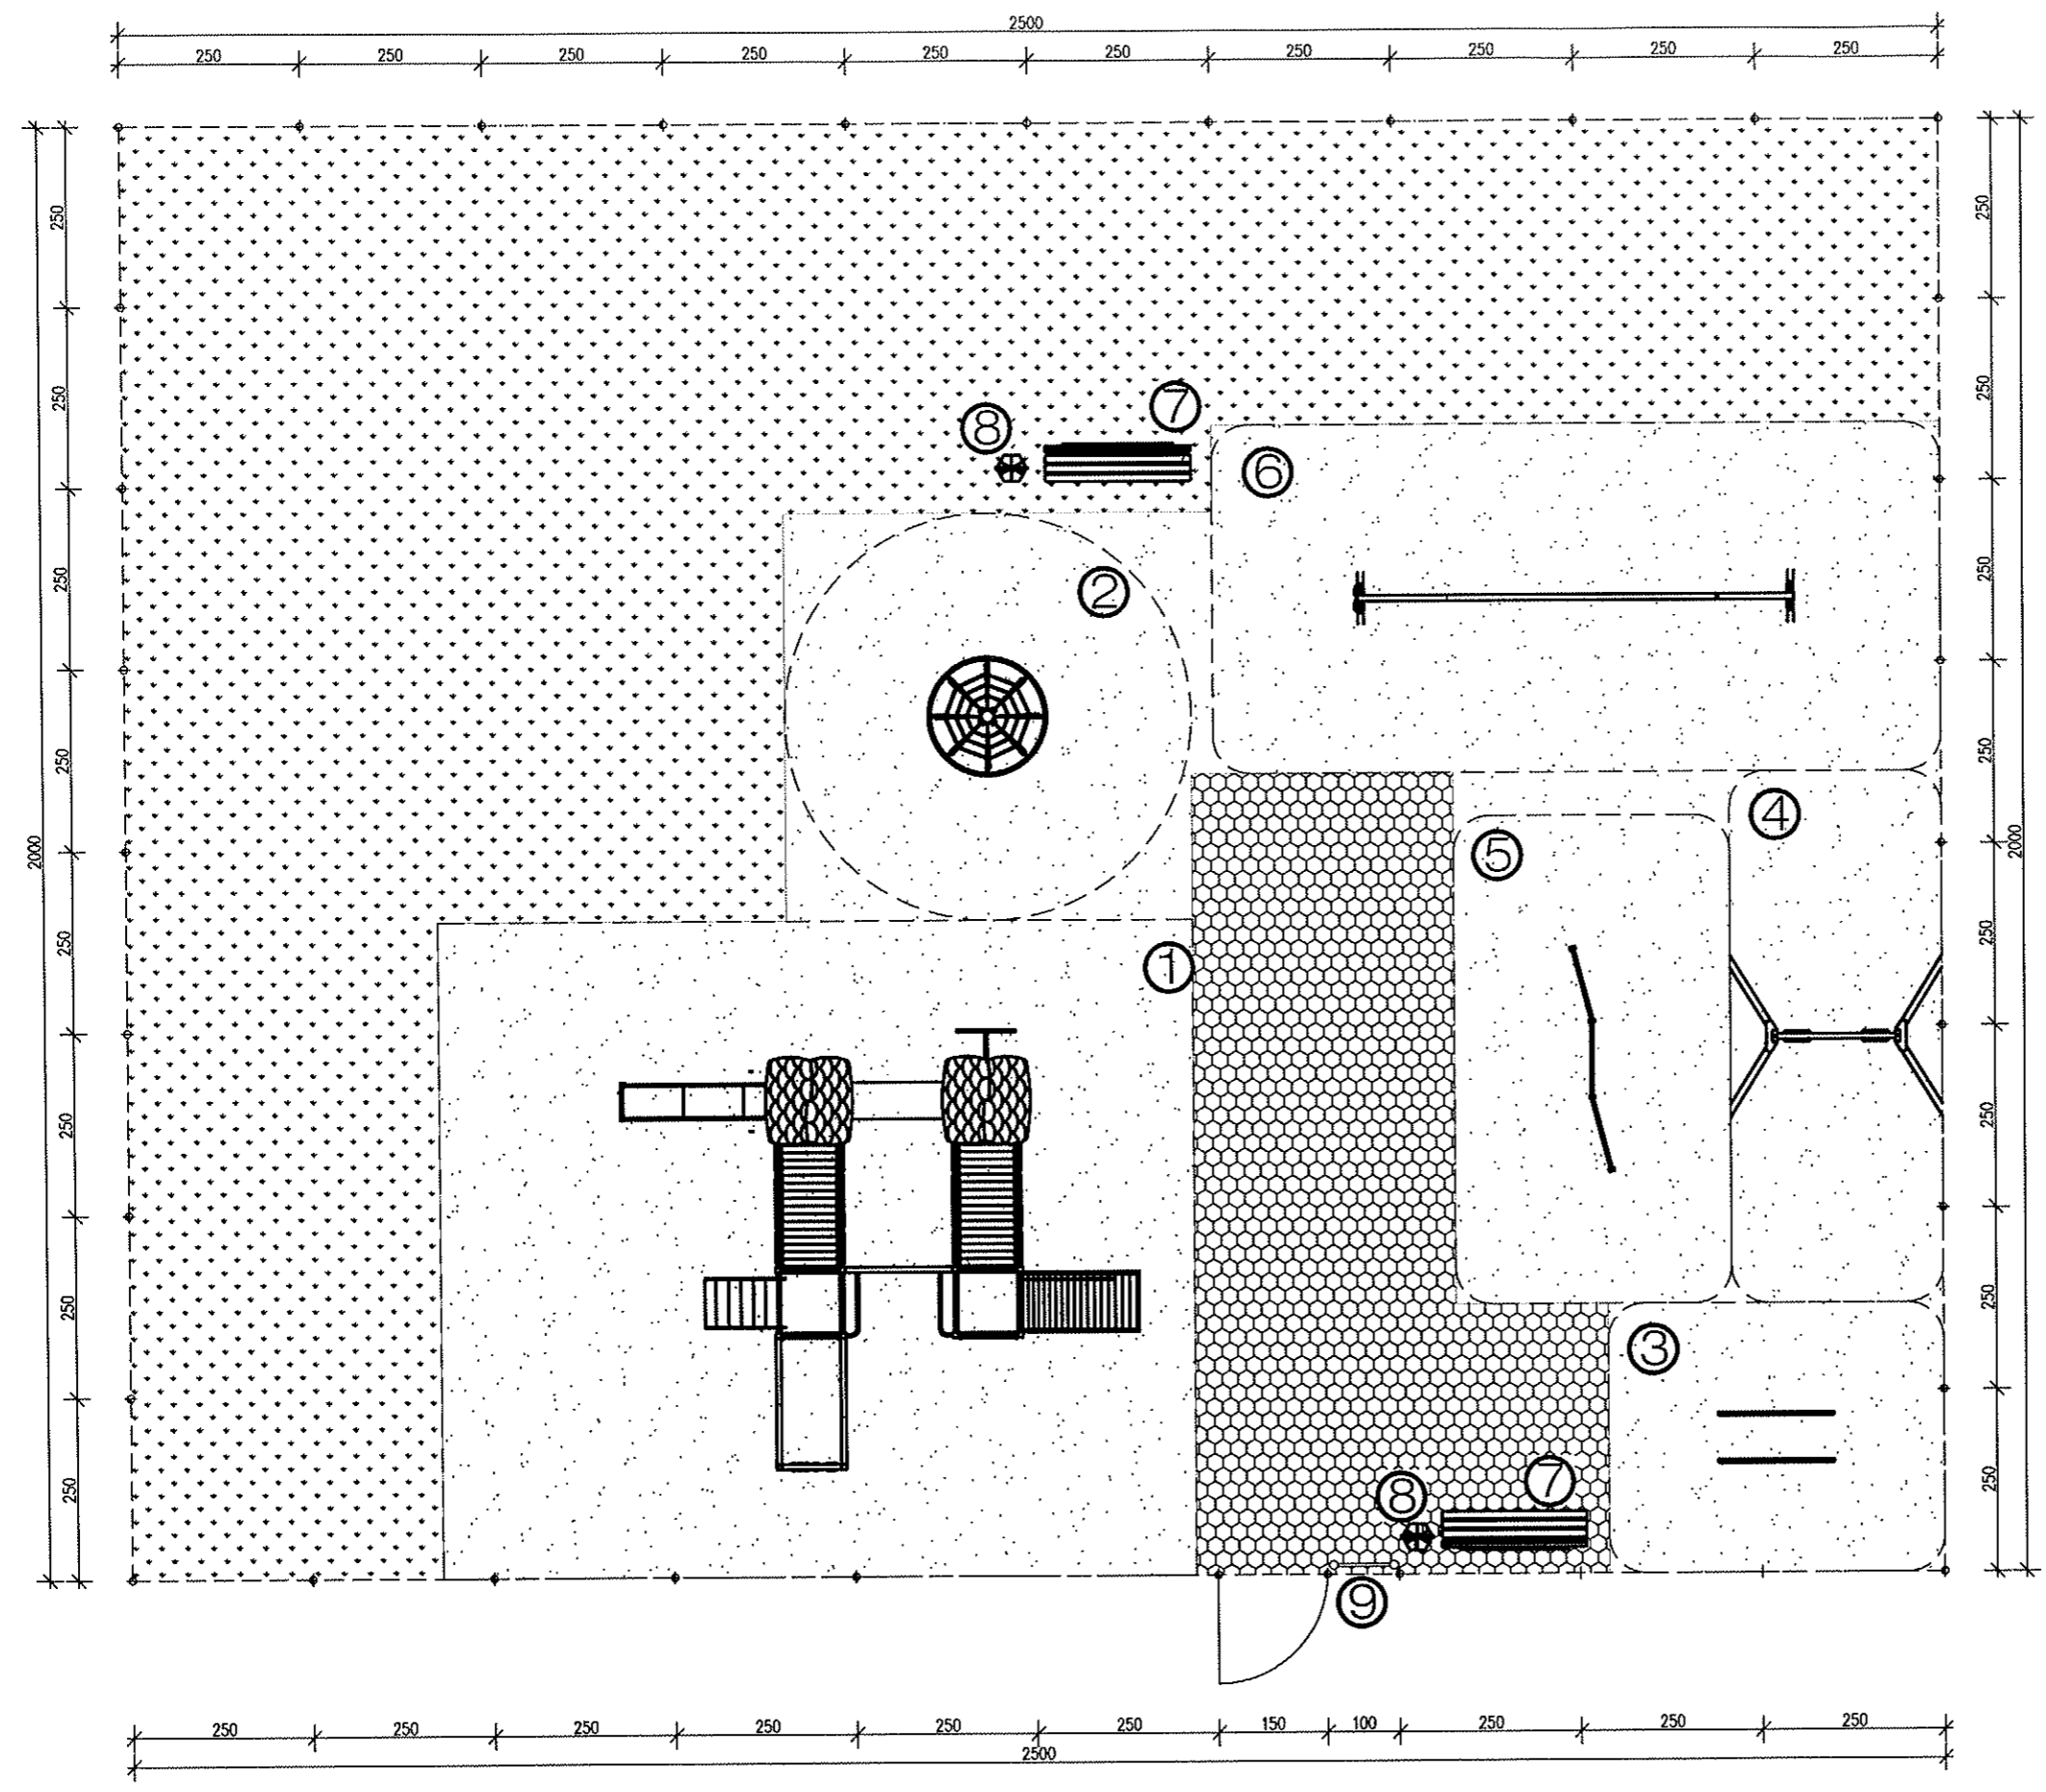

RZUT PLACU ZABAW 1:100 przy Szkole Podstawowej w Krzesku-Królowa Niwa

Zał. nr 10 do SIWZ

- LEGENDA-wyposażenie:
- ① - zestaw rekreacyjny
 - ② - urządzenie linowe
 - ③ - drążki gimnastyczne
 - ④ - huśtawka podwójna
 - ⑤ - przeplotnia
 - ⑥ - zestaw gimnastyczny
 - ⑦ - ławka z oparciem
 - ⑧ - kosz parkowy
 - ⑨ - tablica informacyjna

OZNACZENIA:

- POWERZCHNIA PLACU ZABAW - 500m²
- nawierzchnia syntetyczna (bezpieczna) - 240m²
w kolorze pomarańczowym
- nawierzchnia syntetyczna (komunikacja) - 47m²
w kolorze niebieskim
- nawierzchnia naturalna trawiasta - 213m²
- ogrodzenie panelowe placu zabaw wys. 1,50 m
- furtka szer. 1,50m