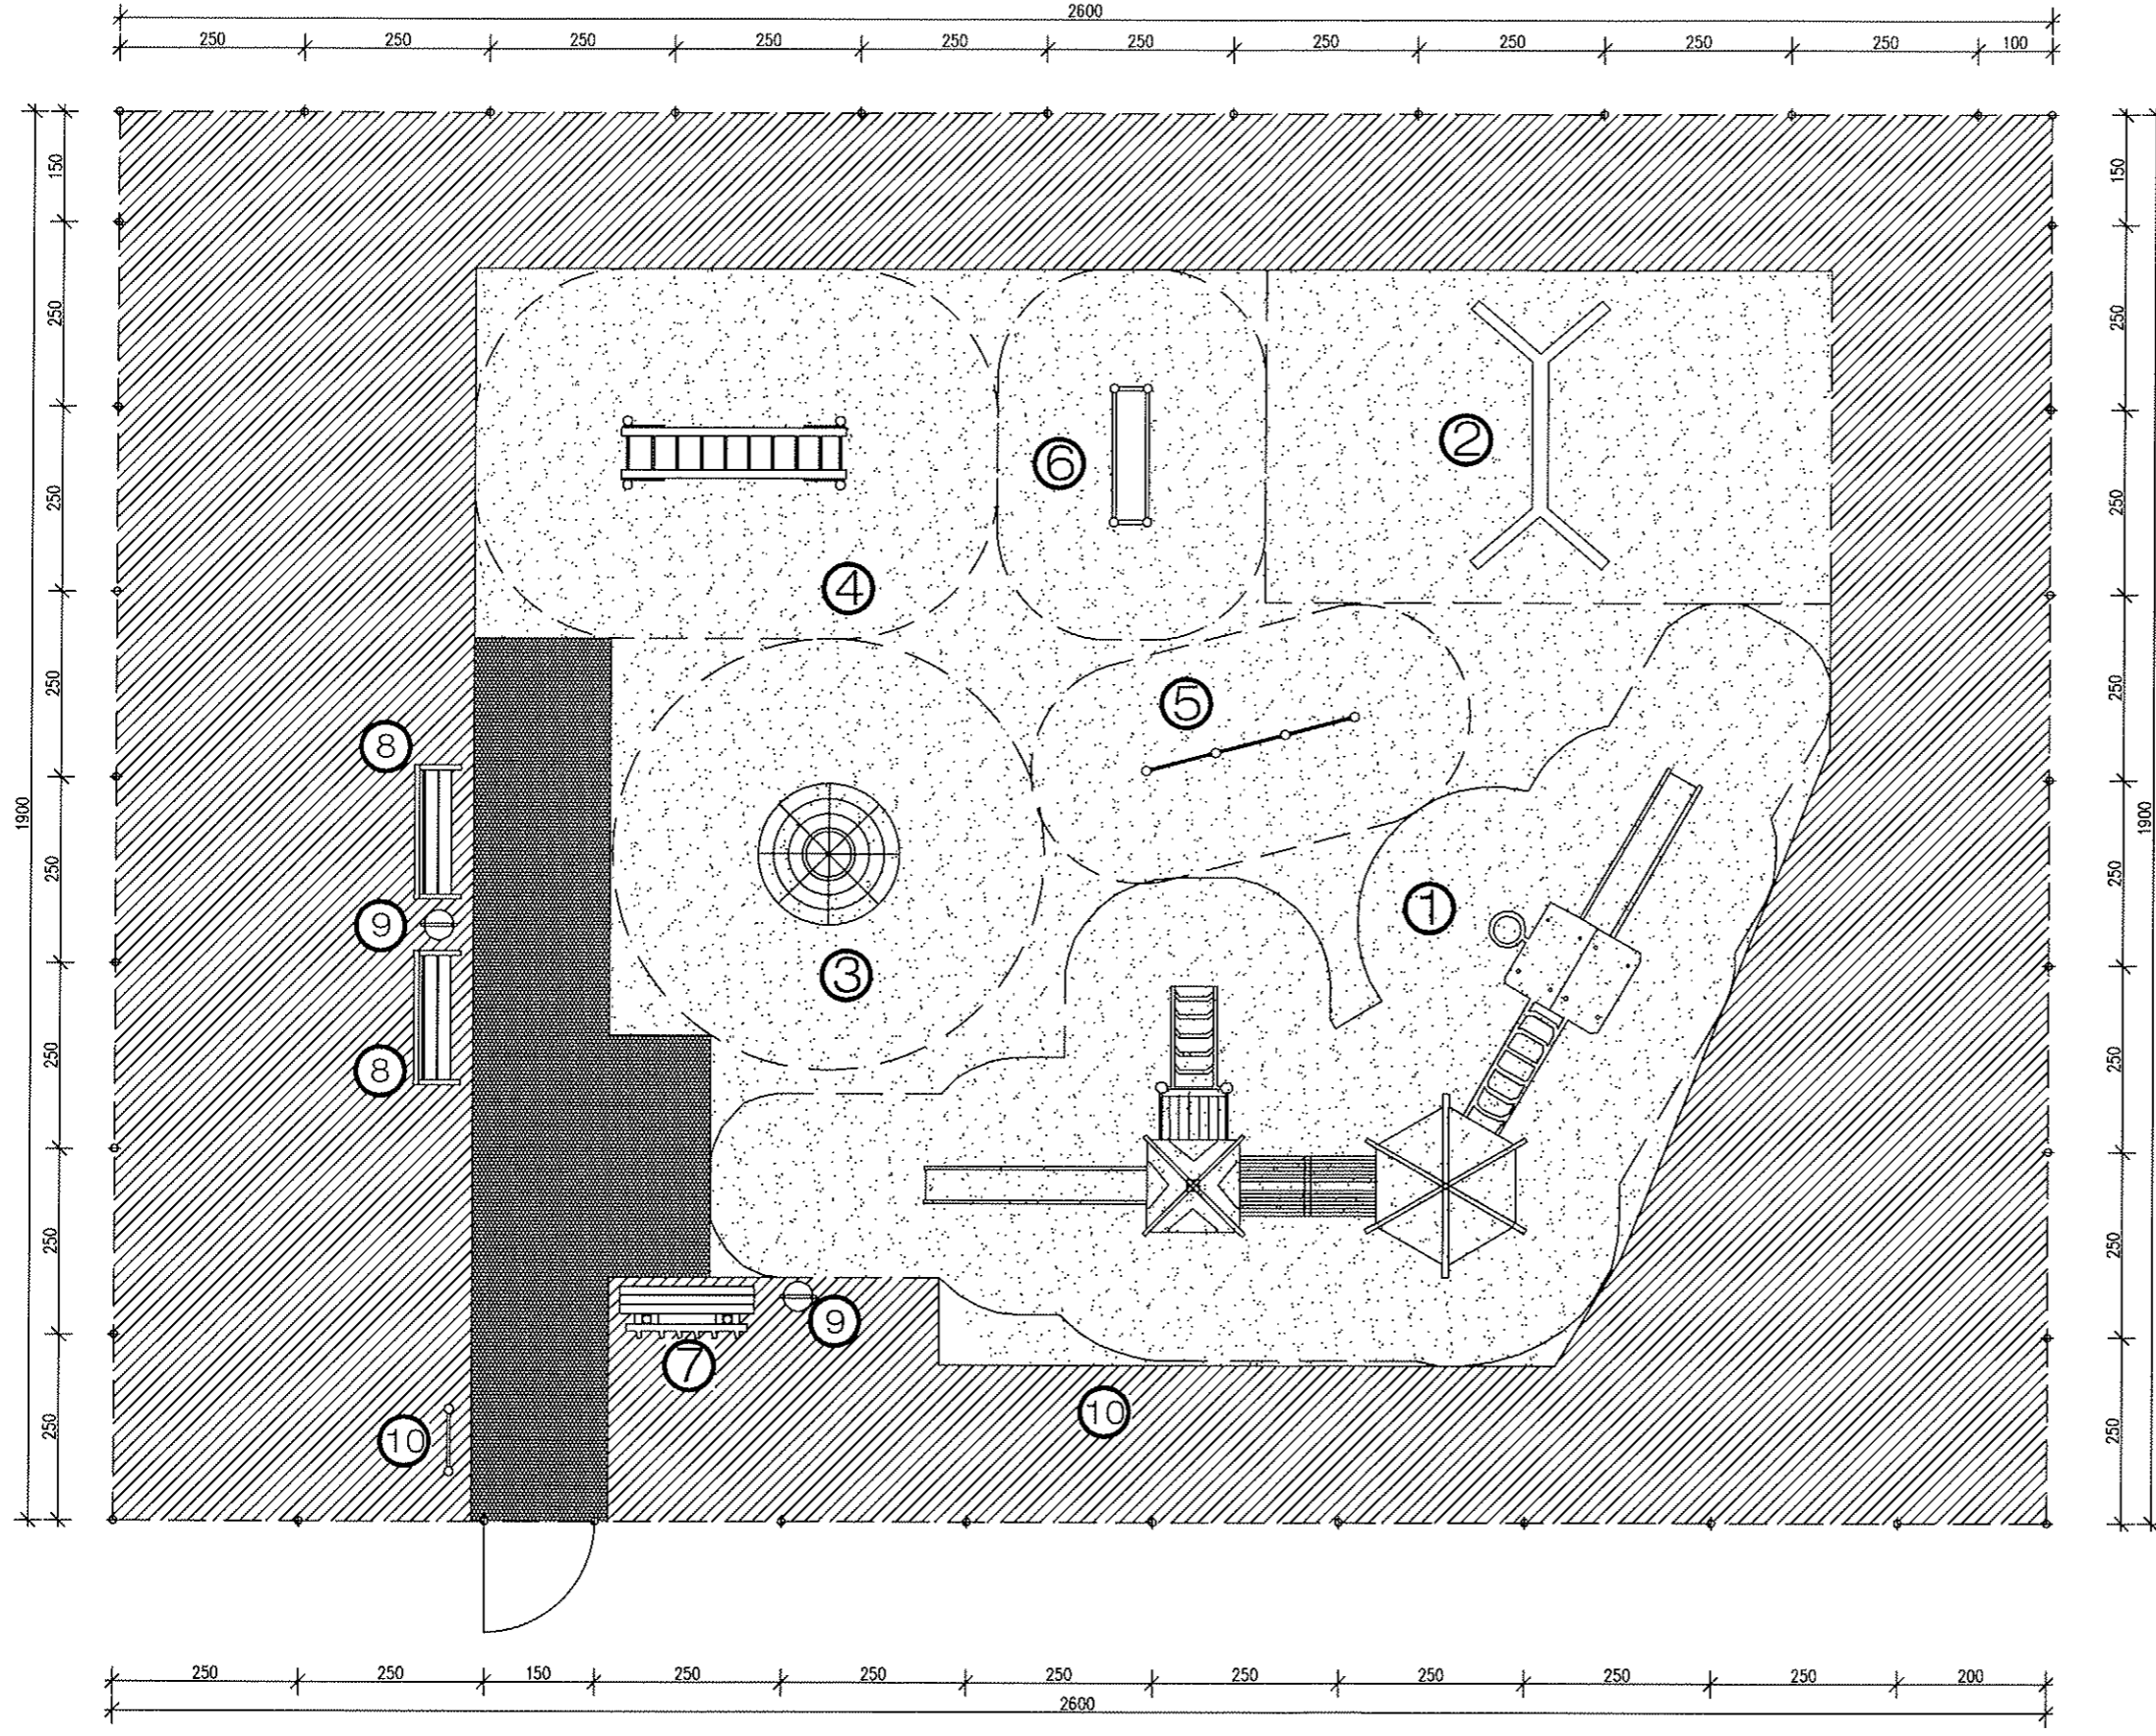

# RZUT PLACU ZABAW 1:100 przy Szkole Podstawowej w Krzesku-Królowa Niwa

## LEGENDA-wyposażenie:

- ① - zestaw zabawowy z trzema wieżami
- ② - huśtawka wahadłowa podwójna
- ③ - stożek z lin
- ④ - drabinka pozioma
- ⑤ - drążki gimnastyczne
- ⑥ - poręcz gimnastyczna
- ⑦ - ławka z wieszakiem
- ⑧ - ławka z oparciem
- ⑨ - kosz metalowy
- ⑩ - tablica informacyjna

## OZNACZENIA:

- |   |                     |
|---|---------------------|
| POWERZCHNIA PLACU ZABAW                                       | - 494m <sup>2</sup> |
| nawierzchnia syntetyczna (bezpieczna) w kolorze pomarańczowym | - 226m <sup>2</sup> |
| nawierzchnia syntetyczna (komunikacja) w kolorze niebieskim   | - 26m <sup>2</sup>  |
| nawierzchnia naturalna trawiasta                              | - 242m <sup>2</sup> |
| ogrodzenie panelowe placu zabaw wys. 1,50 m                   |                     |
| furtka szer. 1,50m  |                     |