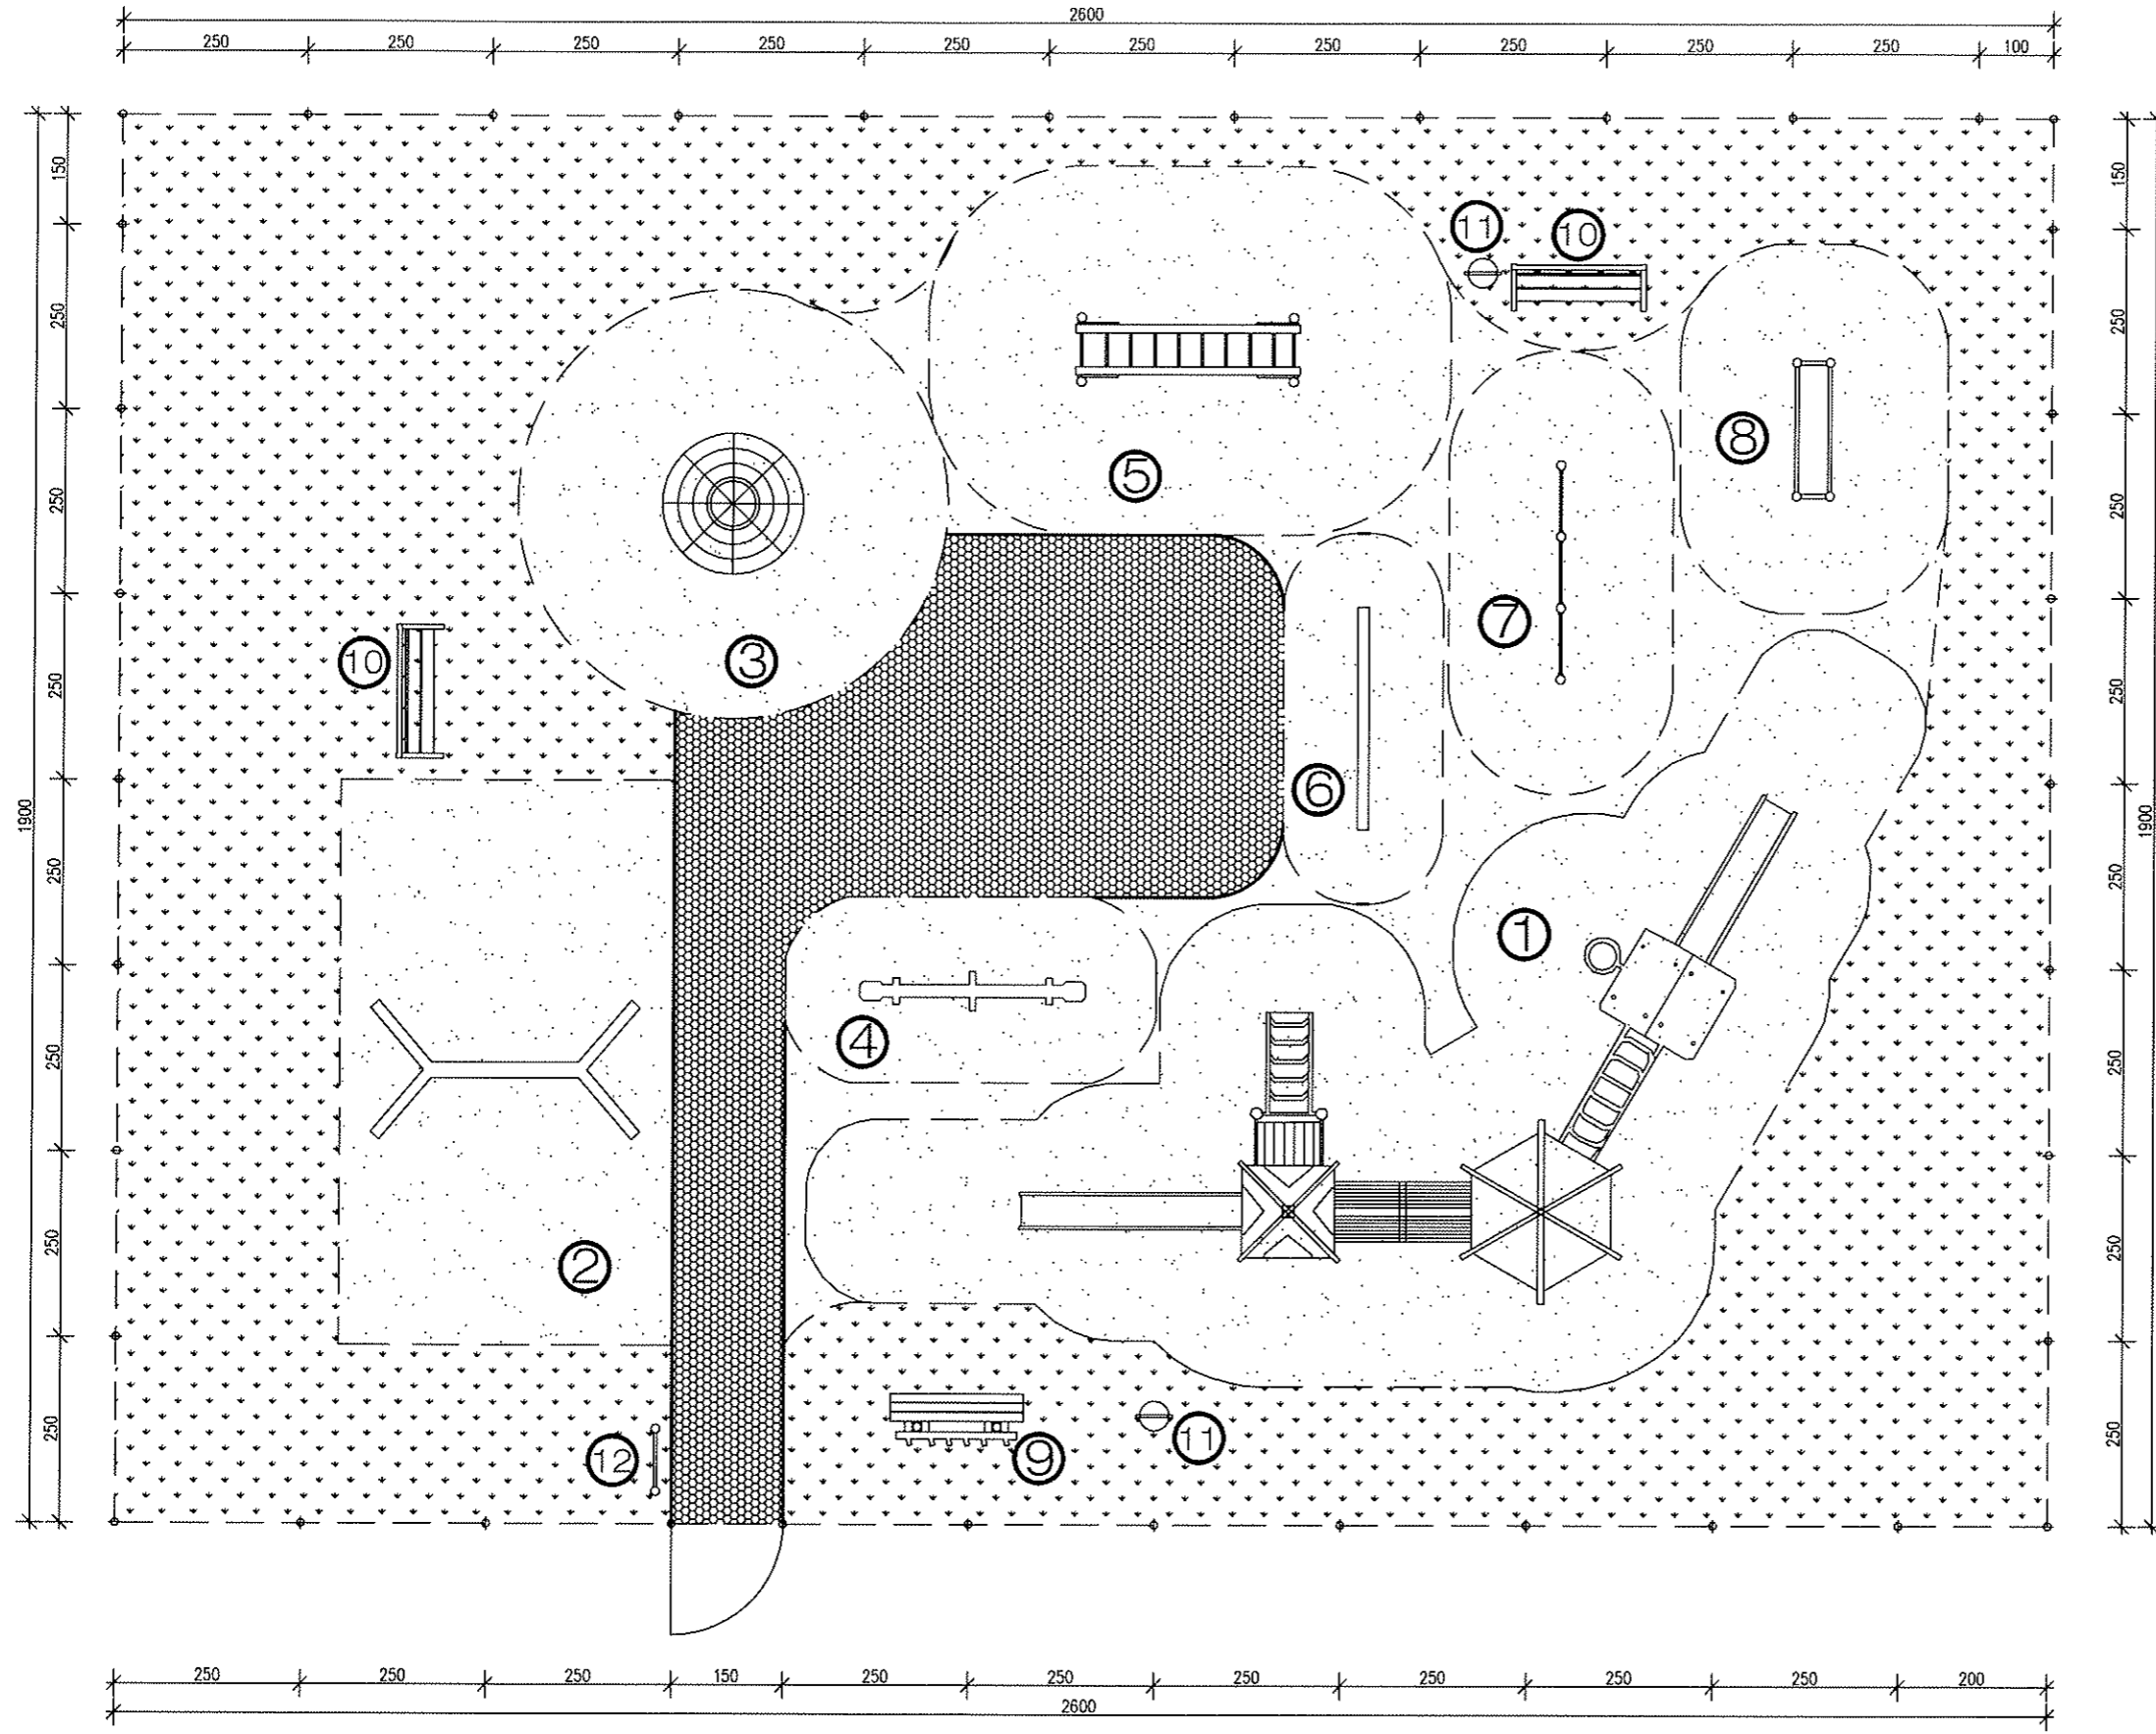

RZUT PLACU ZABAW 1:100 przy Szkole Podstawowej w Krzesku-Królowa Niwa

LEGENDA-wyposażenie:

- ① - zestaw zabawowy z trzema wieżami
- ② - huśtawka wahadłowa podwójna
- ③ - stożek z lin
- ④ - huśtawka wagowa
- ⑤ - drabinka pozioma
- ⑥ - równoważnia na sprężynach
- ⑦ - drążki gimnastyczne
- ⑧ - poręcz gimnastyczne
- ⑨ - ławka z wieszakiem
- ⑩ - ławka z oparciem
- ⑪ - kosz metalowy
- ⑫ - tablica informacyjna

OZNACZENIA:

- | | |
|---|---------------------|
| POWERZCHNIA PLACU ZABAW | - 494m ² |
| nawierzchnia syntetyczna (bezpieczna) w kolorze pomarańczowym | - 239m ² |
| nawierzchnia syntetyczna (komunikacja) w kolorze niebieskim | - 45m ² |
| nawierzchnia naturalna trawiasta | - 210m ² |
| ogrodzenie panelowe placu zabaw wys. 1,50 m | |
| furtka szer. 1,50m | |