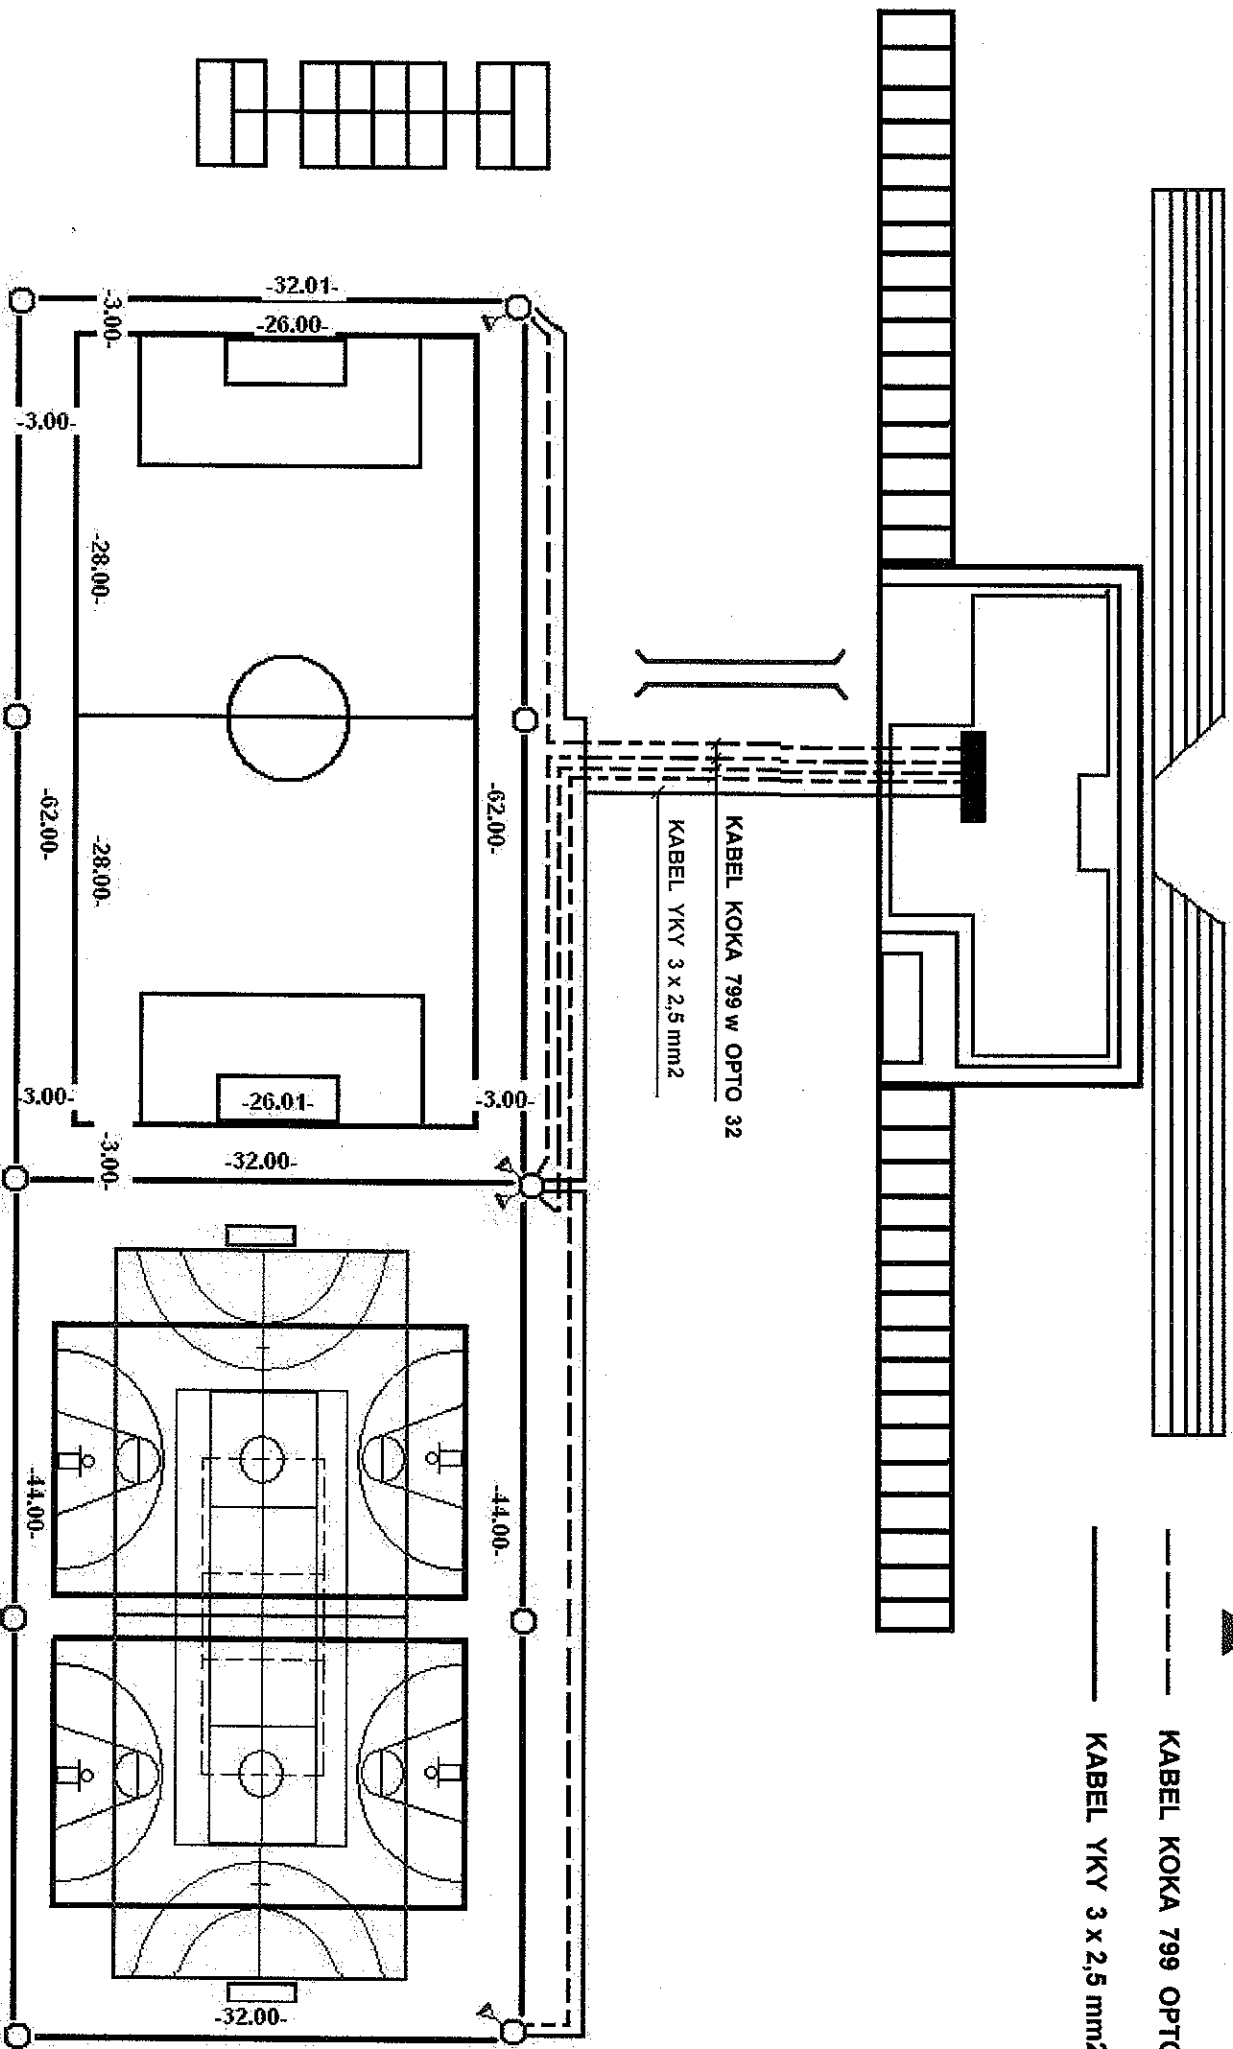

# MONITORING BOISK

LEGENDA :

PRZEPUST RURA DVK 110

SLUP STALOWY 9 m

KAMERA DOZOROWA

KABEL KOKA 799 OPTO 3

KABEL YKY 3 x 2,5 mm<sup>2</sup>