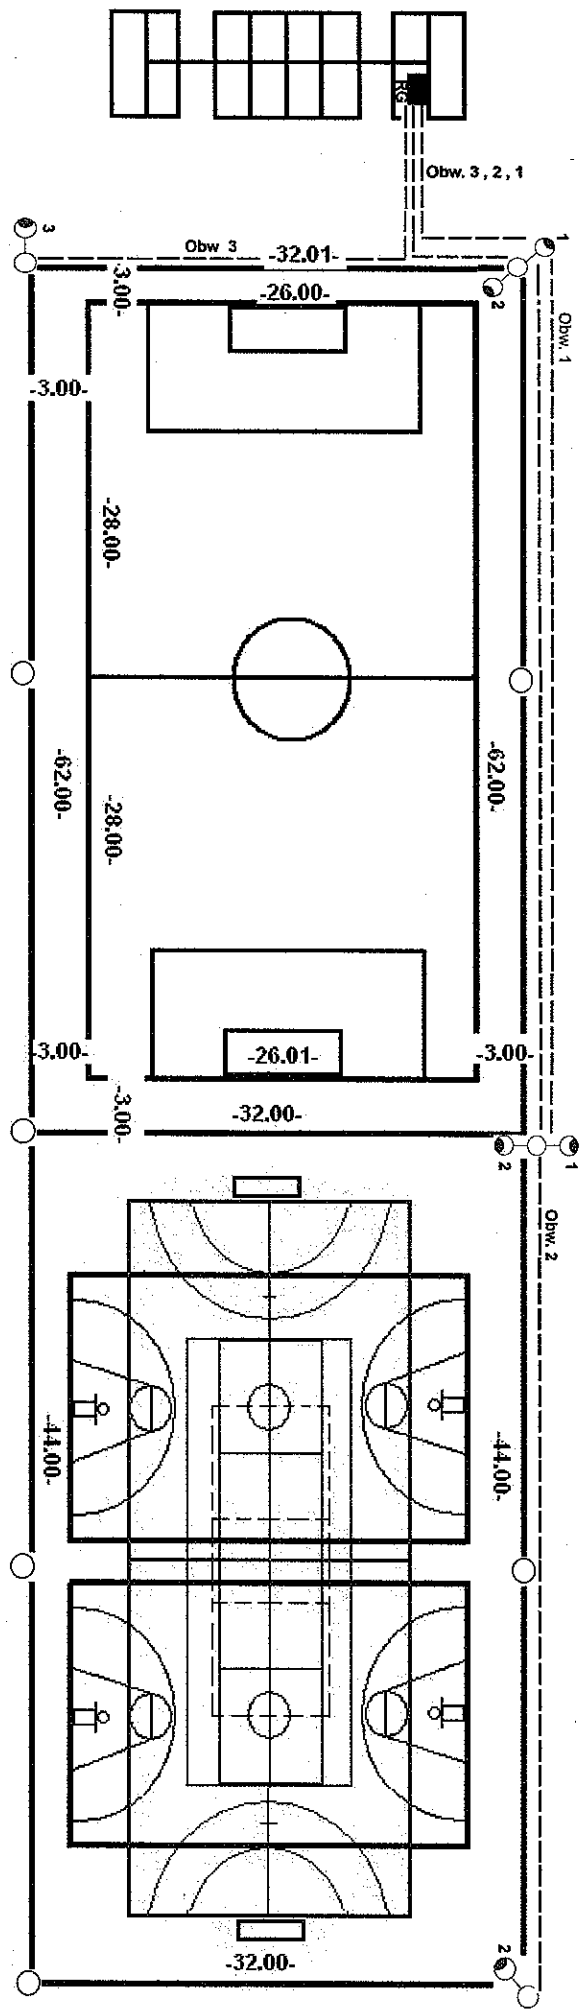

LEGENDA :

- SŁUP STALOWY 9 m
- ◐ OPRAWA OŚW. OSG 70 W
- KABEL YKY 3 x 6 mm²
- ROZDZIELNIA GŁÓWNA